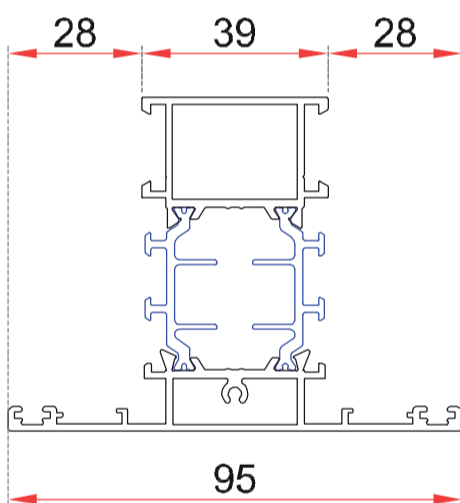

PERFILES ACOTADOS

**MARCO 79.1231**  
791221 Ext. HV Marco  
P0811110 Alma Marco PVC  
791111 Int. Marco

**MARCO SOLAPE 79.1241**  
791221 Ext. HV Marco  
P0811110 Alma Marco PVC  
791112 Int. Marco Solape

**HOJA 79.2199**  
792111 Cubre Hoja  
P0811110 Alma Hoja PVC

**79.2236**  
ACOPLE HOJA PUERTA

**90.3978**  
TRAVESAÑO MARCO

**79.2436**  
TRAVESAÑO HOJA

**79.4628**  
JUNQUILLO MARCO 30 MM

**79.4511**  
JUNQUILLO HOJA 28 MM