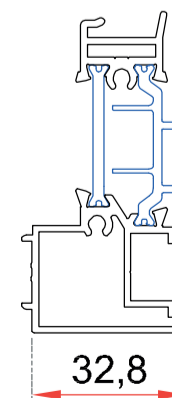

PERFILES ACOTADOS

**MARCO 79.1231**  
791221 Ext. HV Marco  
P0811110 Alma Marco PVC  
791111 Int. Marco

**MARCO SOLAPE 79.1241**  
791221 Ext. HV Marco  
P0811110 Alma Marco PVC  
791112 Int. Marco Solape

**HOJA 79.2199**  
792111 Cubre Hoja  
P0811110 Alma Hoja PVC

**79.2236**  
ACOPLE HOJA PUERTA

**90.3978**  
TRAVESAÑO MARCO

**79.2436**  
TRAVESAÑO HOJA

**79.4628**  
JUNQUILLO MARCO 30 MM

**79.4511**  
JUNQUILLO HOJA 28 MM

**79.4624**  
JUNQUILLO

**79.3656**  
TAPETA INVERSOR HOJA

**90.3573**  
INVERSOR HOJA