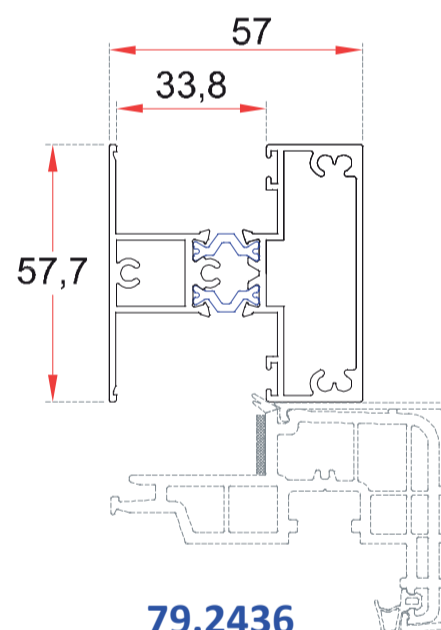

PERFILES ACOTADOS

**MARCO 79.1231**  
791221 Ext. HV Marco  
P0811110 Alma Marco PVC  
791111 Int. Marco

**MARCO SOLAPE 79.1241**  
791221 Ext. HV Marco  
P0811110 Alma Marco PVC  
791112 Int. Marco Solape

**HOJA 79.2199**  
792111 Cubre Hoja  
P0811110 Alma Hoja PVC

**79.2236**  
ACOPLE HOJA PUERTA

**90.3978**  
TRAVESAÑO MARCO

**79.2436**  
TRAVESAÑO HOJA

**79.4628**  
JUNQUILLO MARCO 30 MM

**79.4511**  
JUNQUILLO HOJA 28 MM