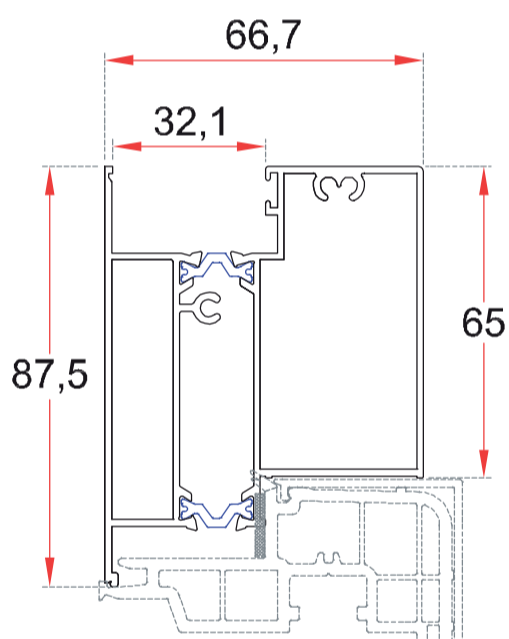

PERFILES ACOTADOS

**MARCO 79.1231**  
791221 Ext. HV Marco  
P0811110 Alma Marco PVC  
791111 Int. Marco

**MARCO SOLAPE 79.1241**  
791221 Ext. HV Marco  
P0811110 Alma Marco PVC  
791112 Int. Marco Solape

**HOJA 79.2199**  
792111 Cubre Hoja  
P0811110 Alma Hoja PVC

**79.2236**  
ACOPLE HOJA PUERTA

**90.3978**  
TRAVESAÑO MARCO

**79.2436**  
TRAVESAÑO HOJA

**79.4628**  
JUNQUILLO MARCO 30 MM

**79.4511**  
JUNQUILLO HOJA 28 MM