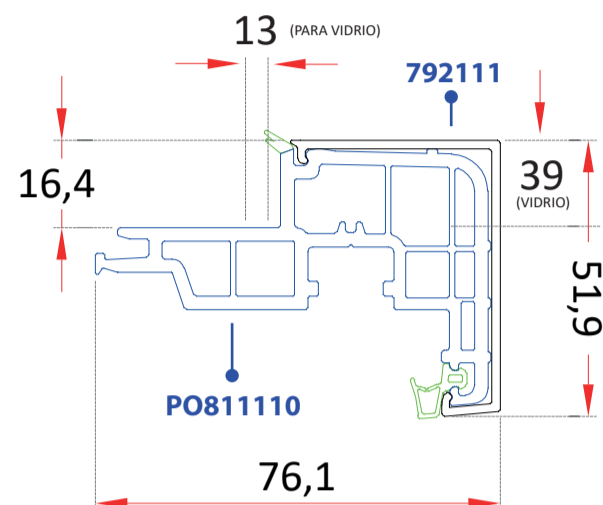

PERFILES ACOTADOS

**MARCO 79.1231**  
791221 Ext. HV Marco  
P0811110 Alma Marco PVC  
791111 Int. Marco

**MARCO SOLAPE 79.1241**  
791221 Ext. HV Marco  
P0811110 Alma Marco PVC  
791112 Int. Marco Solape

**HOJA 79.2199**  
792111 Cubre Hoja  
P0811110 Alma Hoja PVC

**79.2236**  
ACOPLE HOJA PUERTA

**90.3978**  
TRAVESAÑO MARCO

**79.2436**  
TRAVESAÑO HOJA

**79.4628**  
JUNQUILLO MARCO 30 MM

**79.4511**  
JUNQUILLO HOJA 28 MM