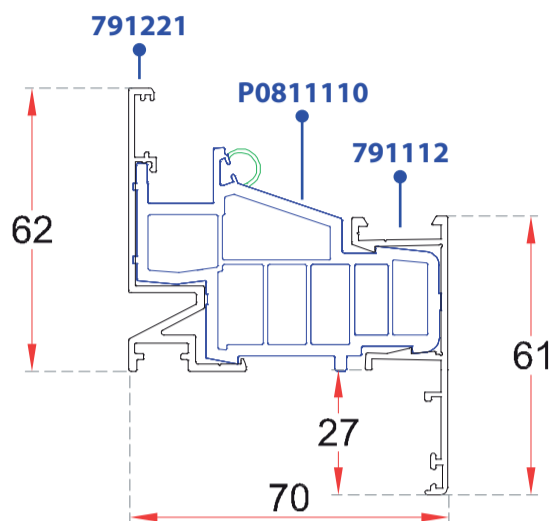

PERFILES ACOTADOS

**MARCO 79.1231**  
791221 Ext. HV Marco  
P0811110 Alma Marco PVC  
791111 Int. Marco

**MARCO SOLAPE 79.1241**  
791221 Ext. HV Marco  
P0811110 Alma Marco PVC  
791112 Int. Marco Solape

**HOJA 79.2199**  
792111 Cubre Hoja  
P0811110 Alma Hoja PVC

**79.2236**  
ACOPLE HOJA PUERTA

**90.3978**  
TRAVESAÑO MARCO

**79.2436**  
TRAVESAÑO HOJA

**79.4628**  
JUNQUILLO MARCO 30 MM

**79.4511**  
JUNQUILLO HOJA 28 MM