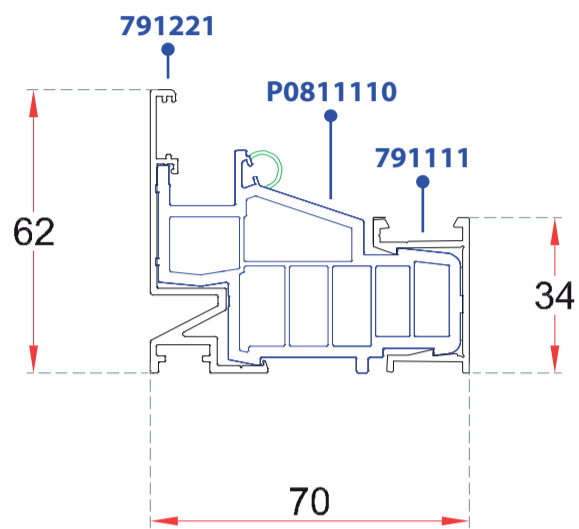

PERFILES ACOTADOS

**MARCO 79.1231**  
791221 Ext. HV Marco  
P0811110 Alma Marco PVC  
791111 Int. Marco

**MARCO SOLAPE 79.1241**  
791221 Ext. HV Marco  
P0811110 Alma Marco PVC  
791112 Int. Marco Solape

**HOJA 79.2199**  
792111 Cubre Hoja  
P0811110 Alma Hoja PVC

**79.2236**  
ACOPLE HOJA PUERTA

**90.3978**  
TRAVESAÑO MARCO

**79.2436**  
TRAVESAÑO HOJA

**79.4628**  
JUNQUILLO MARCO 30 MM

**79.4511**  
JUNQUILLO HOJA 28 MM