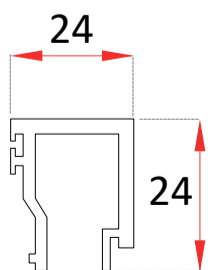

**HOJA 79.2199**  
792111 Cubre Hoja  
P0811110 Alma Hoja PVC

**79.2236**  
ACOPLE HOJA PUERTA

**90.3978**  
TRAVESAÑO MARCO

**79.2436**  
TRAVESAÑO HOJA

**79.4628**  
JUNQUILLO MARCO 30 MM

**79.4511**  
JUNQUILLO HOJA 28 MM

**79.4624**  
JUNQUILLO

**79.3656**  
TAPETA INVERSOR HOJA

**90.3573**  
INVERSOR HOJA