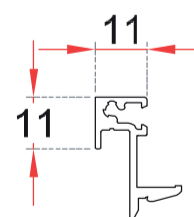

**HOJA 79.2199**  
792111 Cubre Hoja  
P0811110 Alma Hoja PVC

**79.2236**  
ACOPLE HOJA PUERTA

**90.3978**  
TRAVESAÑO MARCO

**79.2436**  
TRAVESAÑO HOJA

**79.4628**  
JUNQUILLO MARCO 30 MM

**79.4511**  
JUNQUILLO HOJA 28 MM