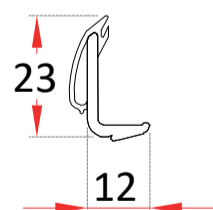

ZENLINE⁺ HO

1

PERFILES ACOTADOS

MARCO 79.1196
 791121 Ext. Marco
 PO811110 Alma Marco PVC
 791111 Int. Marco

MARCO SOLAPE 79.1186
 791121 Ext. Marco
 PO811110 Alma Marco PVC
 791112 Int. Marco Solape

HOJA 79.2199
 792111 Cubre hoja
 PO811110 Alma Hoja PVC

79.2236
 ACOPLE HOJA PUERTA

90.3976
 TRAVESAÑO MARCO

79.2436
 TRAVESAÑO HOJA

GO579001
 PARA VIDRIO 32

GO579000
 PARA VIDRIO 28

79.4528
 JUNQUILLO MARCO

79.3636
 TAPETA INVERSOR HOJA

90.3573
 INVERSOR HOJA