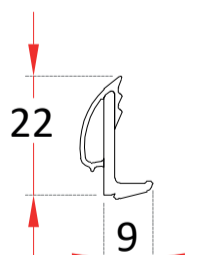

79.2236
 ACOPLE HOJA PUERTA

90.3976
 TRAVESAÑO MARCO

79.2436
 TRAVESAÑO HOJA

GO579001
 PARA VIDRIO 32

GO579000
 PARA VIDRIO 28

79.4528
 JUNQUILLO MARCO

79.3636
 TAPETA INVERSOR HOJA

90.3573
 INVERSOR HOJA