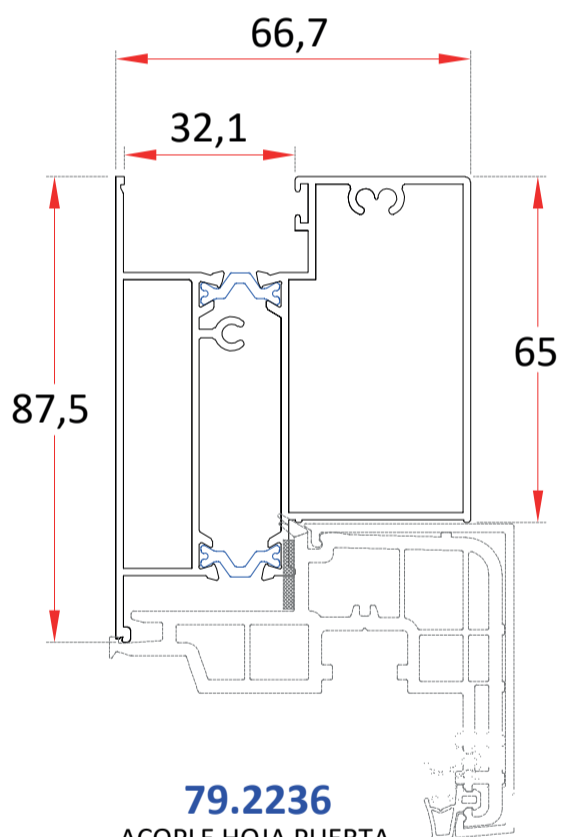

ZENLINE⁺ HO

1

PERFILES ACOTADOS

MARCO 79.1196
 791121 Ext. Marco
 PO811110 Alma Marco PVC
 791111 Int. Marco

MARCO SOLAPE 79.1186
 791121 Ext. Marco
 PO811110 Alma Marco PVC
 791112 Int. Marco Solape

HOJA 79.2199
 792111 Cubre hoja
 PO811110 Alma Hoja PVC

79.2236
 ACOPLE HOJA PUERTA

90.3976
 TRAVESAÑO MARCO

79.2436
 TRAVESAÑO HOJA

GO579001
 PARA VIDRIO 32

GO579000
 PARA VIDRIO 28

79.4528
 JUNQUILLO MARCO

79.3636
 TAPETA INVERSOR HOJA

90.3573
 INVERSOR HOJA

79.4522
 JUNQUILLO MARCO FIJO