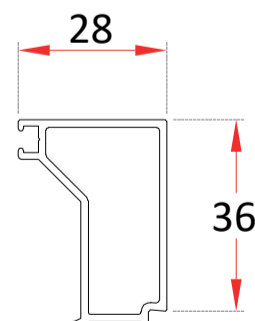

ZENLINE⁺ HO

1

PERFILES ACOTADOS

MARCO 79.1196
 791121 Ext. Marco
 PO811110 Alma Marco PVC
 791111 Int. Marco

MARCO SOLAPE 79.1186
 791121 Ext. Marco
 PO811110 Alma Marco PVC
 791112 Int. Marco Solape

HOJA 79.2199
 792111 Cubre hoja
 PO811110 Alma Hoja PVC

79.2236
 ACOPLE HOJA PUERTA

90.3976
 TRAVESAÑO MARCO

79.2436
 TRAVESAÑO HOJA

GO579001
 PARA VIDRIO 32

GO579000
 PARA VIDRIO 28

79.4528
 JUNQUILLO MARCO

79.3636
 TAPETA INVERSOR HOJA

90.3573
 INVERSOR HOJA