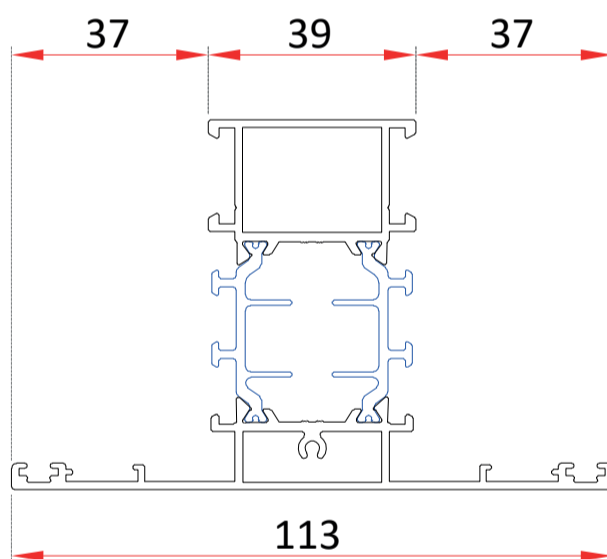

ZENLINE⁺ HO

1

PERFILES ACOTADOS

MARCO 79.1196
 791121 Ext. Marco
 PO811110 Alma Marco PVC
 791111 Int. Marco

MARCO SOLAPE 79.1186
 791121 Ext. Marco
 PO811110 Alma Marco PVC
 791112 Int. Marco Solape

HOJA 79.2199
 792111 Cubre hoja
 PO811110 Alma Hoja PVC

79.2236
 ACOPLE HOJA PUERTA

90.3976
 TRAVESAÑO MARCO

79.2436
 TRAVESAÑO HOJA

GO579001
 PARA VIDRIO 32

GO579000
 PARA VIDRIO 28

79.4528
 JUNQUILLO MARCO

79.3636
 TAPETA INVERSOR HOJA

90.3573
 INVERSOR HOJA