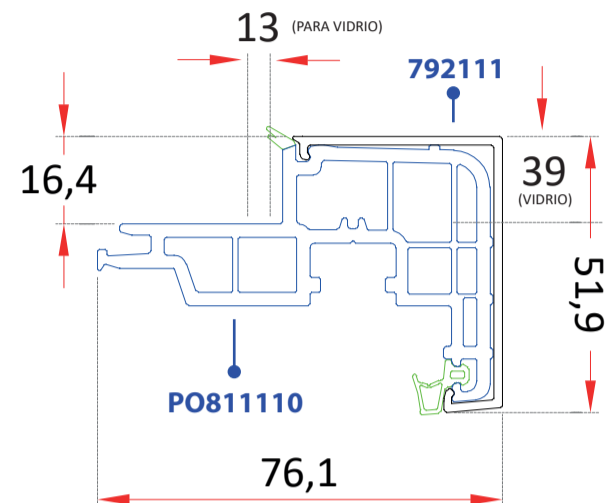

ZENLINE⁺ HO

1

PERFILES ACOTADOS

MARCO 79.1196
 791121 Ext. Marco
 PO811110 Alma Marco PVC
 791111 Int. Marco

MARCO SOLAPE 79.1186
 791121 Ext. Marco
 PO811110 Alma Marco PVC
 791112 Int. Marco Solape

HOJA 79.2199
 792111 Cubre hoja
 PO811110 Alma Hoja PVC

79.2236
 ACOPLE HOJA PUERTA

90.3976
 TRAVESAÑO MARCO

79.2436
 TRAVESAÑO HOJA

GO579001
 PARA VIDRIO 32

GO579000
 PARA VIDRIO 28

79.4528
 JUNQUILLO MARCO

79.3636
 TAPETA INVERSOR HOJA

90.3573
 INVERSOR HOJA