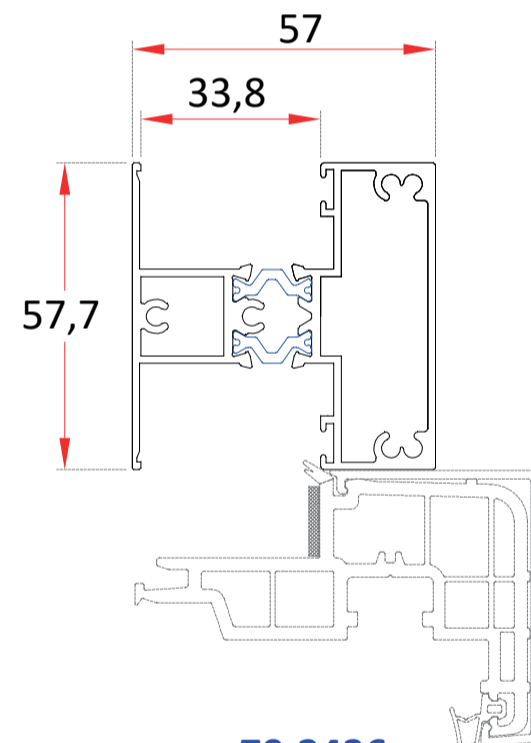

ZENLINE⁺ HO

1

PERFILES ACOTADOS

MARCO 79.1196
 791121 Ext. Marco
 PO811110 Alma Marco PVC
 791111 Int. Marco

MARCO SOLAPE 79.1186
 791121 Ext. Marco
 PO811110 Alma Marco PVC
 791112 Int. Marco Solape

HOJA 79.2199
 792111 Cubre hoja
 PO811110 Alma Hoja PVC

79.2236
 ACOPLE HOJA PUERTA

90.3976
 TRAVESAÑO MARCO

79.2436
 TRAVESAÑO HOJA

GO579001
 PARA VIDRIO 32

GO579000
 PARA VIDRIO 28

79.4528
 JUNQUILLO MARCO

79.3636
 TAPETA INVERSOR HOJA

90.3573
 INVERSOR HOJA

79.4522
 JUNQUILLO MARCO FIJO