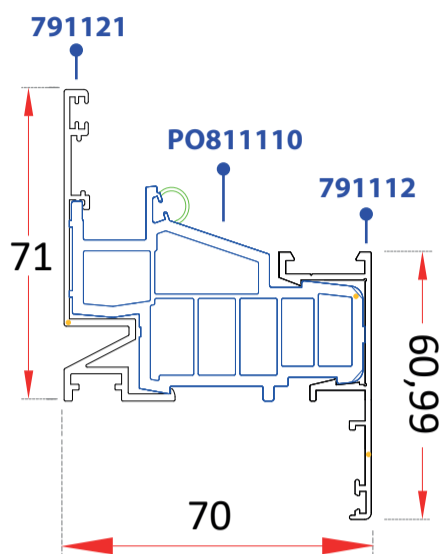

ZENLINE⁺ HO

1

PERFILES ACOTADOS

MARCO 79.1196
 791121 Ext. Marco
 PO811110 Alma Marco PVC
 791111 Int. Marco

MARCO SOLAPE 79.1186
 791121 Ext. Marco
 PO811110 Alma Marco PVC
 791112 Int. Marco Solape

HOJA 79.2199
 792111 Cubre hoja
 PO811110 Alma Hoja PVC

79.2236
 ACOPLE HOJA PUERTA

90.3976
 TRAVESAÑO MARCO

79.2436
 TRAVESAÑO HOJA

GO579001
 PARA VIDRIO 32

GO579000
 PARA VIDRIO 28

79.4528
 JUNQUILLO MARCO

79.3636
 TAPETA INVERSOR HOJA

90.3573
 INVERSOR HOJA