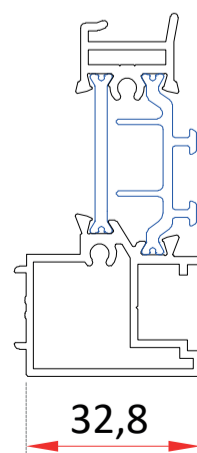

ZENLINE⁺ HO

1

PERFILES ACOTADOS

MARCO 79.1196
 791121 Ext. Marco
 PO811110 Alma Marco PVC
 791111 Int. Marco

MARCO SOLAPE 79.1186
 791121 Ext. Marco
 PO811110 Alma Marco PVC
 791112 Int. Marco Solape

HOJA 79.2199
 792111 Cubre hoja
 PO811110 Alma Hoja PVC

79.2236
 ACOPLE HOJA PUERTA

90.3976
 TRAVESAÑO MARCO

79.2436
 TRAVESAÑO HOJA

GO579001
 PARA VIDRIO 32

GO579000
 PARA VIDRIO 28

79.4528
 JUNQUILLO MARCO

79.3636
 TAPETA INVERSOR HOJA

90.3573
 INVERSOR HOJA