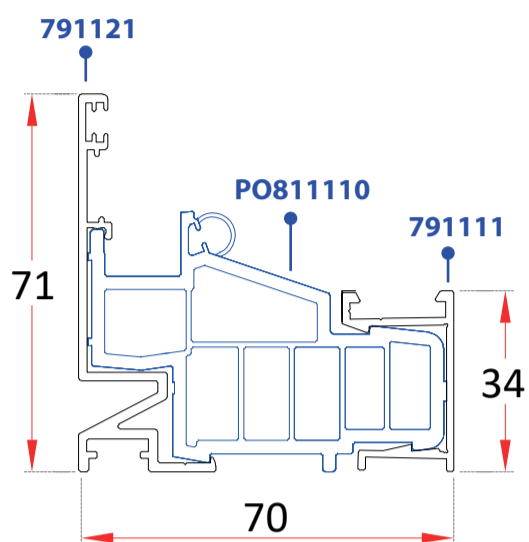

ZENLINE⁺ HO

1

PERFILES ACOTADOS

MARCO 79.1196
 791121 Ext. Marco
 PO811110 Alma Marco PVC
 791111 Int. Marco

MARCO SOLAPE 79.1186
 791121 Ext. Marco
 PO811110 Alma Marco PVC
 791112 Int. Marco Solape

HOJA 79.2199
 792111 Cubre hoja
 PO811110 Alma Hoja PVC

79.2236
 ACOPLE HOJA PUERTA

90.3976
 TRAVESAÑO MARCO

79.2436
 TRAVESAÑO HOJA

GO579001
 PARA VIDRIO 32

GO579000
 PARA VIDRIO 28

79.4528
 JUNQUILLO MARCO

79.3636
 TAPETA INVERSOR HOJA

90.3573
 INVERSOR HOJA