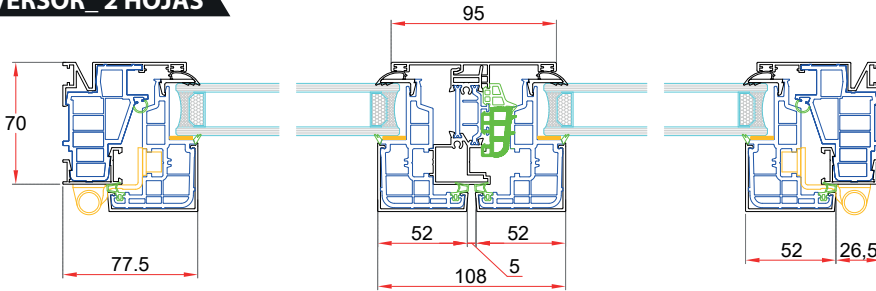

HO+

(marco 71)

JUNQUILLO (desde hoja)

SIN SOLDADURA
-31

CON SOLDADURA
-36

VIDRIO (desde hoja)

SIN SOLDADURA
-78

CON SOLDADURA
-83

INVERSOR_2 HOJAS

HOJA Ancho **-58/2** (desde marco)
SIN SOLDADURA

1 HOJA

HOJA Alto **-53** (desde marco)
SIN SOLDADURA

TRAVESAÑO FIJOS

HOJA Ancho **L1 -38,5**
SIN SOLDADURA Alto **L1 -53**

JUNQUILLO Ancho **L2 -53,5**
SIN SOLDADURA

VIDRIO Ancho **L2 -100**
SIN SOLDADURA Alto **L2 -114**

TRAVESAÑO EN HOJA

TRAVESAÑO Alto **-104** (desde hoja)

VIDRIO **HOJA -110/2** (desde hoja)
SIN SOLDADURA

FIJOS

VIDRIO Alto y Ancho **-114** (desde marco)
SIN SOLDADURA

JUNQUILLO Ancho **-68** Alto **-140** (desde marco)
SIN SOLDADURA

POSTER CERRADURA

VIDRIO Ancho **-143**
SIN SOLDADURA

POSTER Alto **-104** (desde hoja)
SIN SOLDADURA

SOLERA UMBRAL

TRAVESAÑO Alto **-104** (desde hoja)