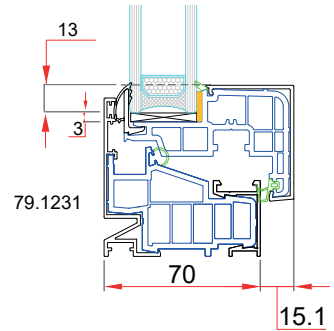

HO+

(marco 71)

JUNQUILLO (desde hoja)

SIN SOLDADURA
-31

CON SOLDADURA
-36

VIDRIO (desde hoja)

SIN SOLDADURA
-78

CON SOLDADURA
-83

INVERSOR_2 HOJAS

HOJA Ancho **-58/2** (desde marco)
SIN SOLDADURA

1 HOJA

HOJA Alto **-53** (desde marco)
SIN SOLDADURA

TRAVESAÑO FIJOS

HOJA Ancho **L1 -38,5**
SIN SOLDADURA Alto **L1 -53**

JUNQUILLO Ancho **L2 -53,5**
SIN SOLDADURA

VIDRIO Ancho **L2 -100**
SIN SOLDADURA Alto **L2 -114**

TRAVESAÑO EN HOJA

TRAVESAÑO Alto **-104** (desde hoja)

VIDRIO **HOJA -110/2** (desde hoja)
SIN SOLDADURA

FIJOS

VIDRIO Alto y Ancho **-114** (desde marco)
SIN SOLDADURA

JUNQUILLO Ancho **-68** Alto **-140** (desde marco)
SIN SOLDADURA

POSTER CERRADURA

VIDRIO Ancho **-143**
SIN SOLDADURA

POSTER Alto **-104** (desde hoja)
SIN SOLDADURA

SOLERA UMBRAL

TRAVESAÑO Alto **-104** (desde hoja)