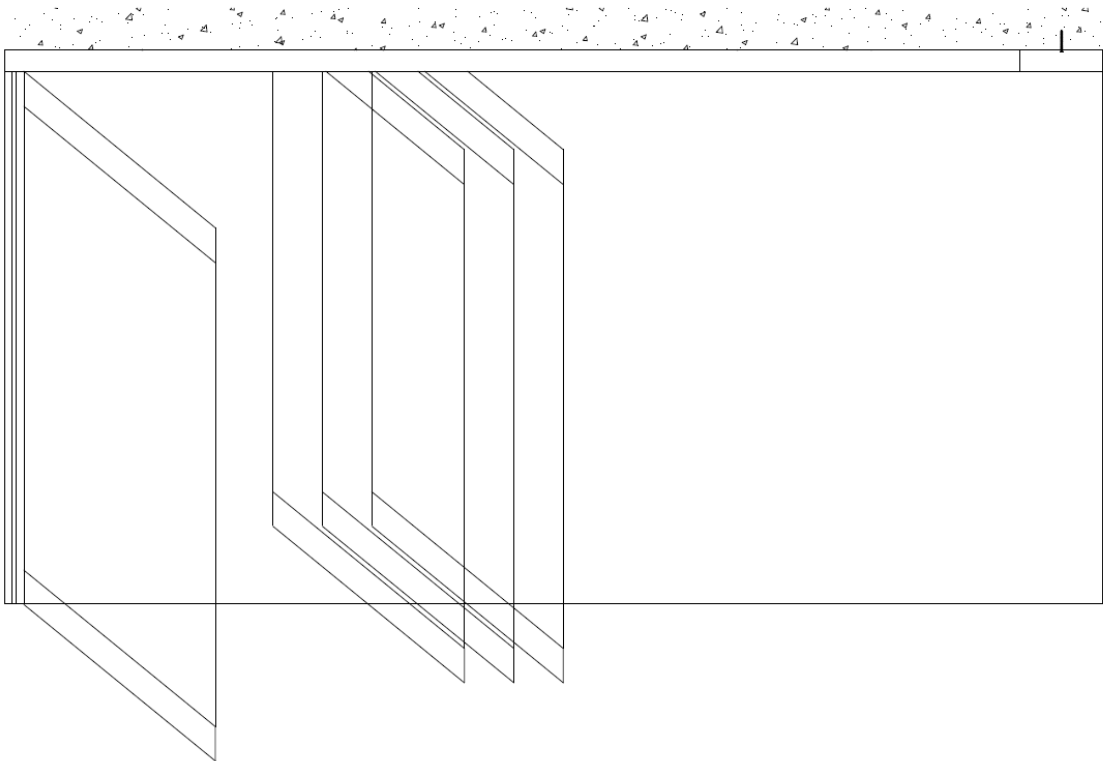

centrocibic

HSW- BB

Manual instalación

B15108 Guia superior
70x76

Buldex 7,5x100

Panel

Arriba

Abajo

Primer panel deslizable

Segundo panel deslizante

Tercer panel deslizante

Panel

Arriba

Abajo

centrocibic

Cibic Baleares, S.L. C/ Siurells, 21 Pol. Ind.Marratxí. 07141
Marratxí971.229.545 e.mail: crisobal@centrocibic.es
www.centrocibic.com