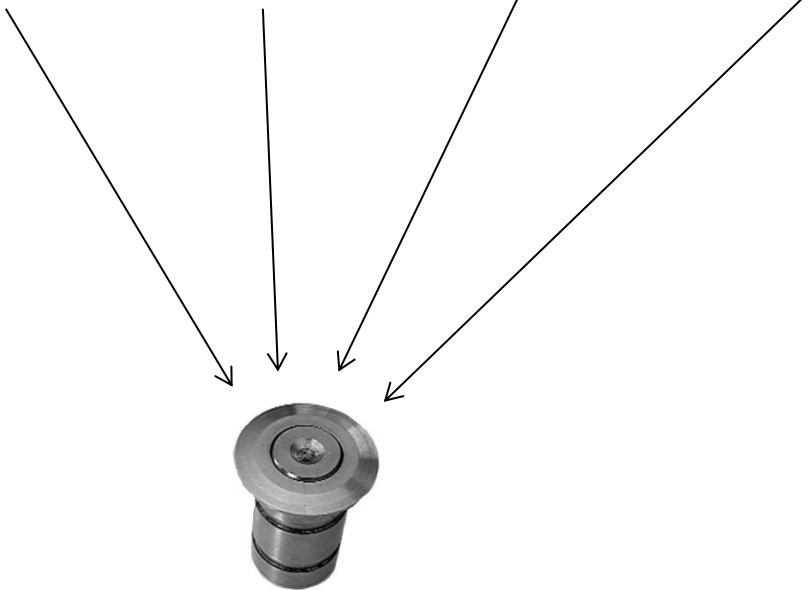

centrocibic

HSW- BB

Manual instalación

B15108 Guia superior
70x76

Buldex 7,5x100

Panel

Arriba

Abajo

Primer panel deslizable

Segundo panel deslizante

Tercer panel deslizante

Panel

Arriba

Abajo

centrocibic

Cibic Baleares, S.L. C/ Siurells, 21 Pol. Ind.Marratxí. 07141
Marratxí971.229.545 e.mail: crisobal@centrocibic.es
www.centrocibic.com