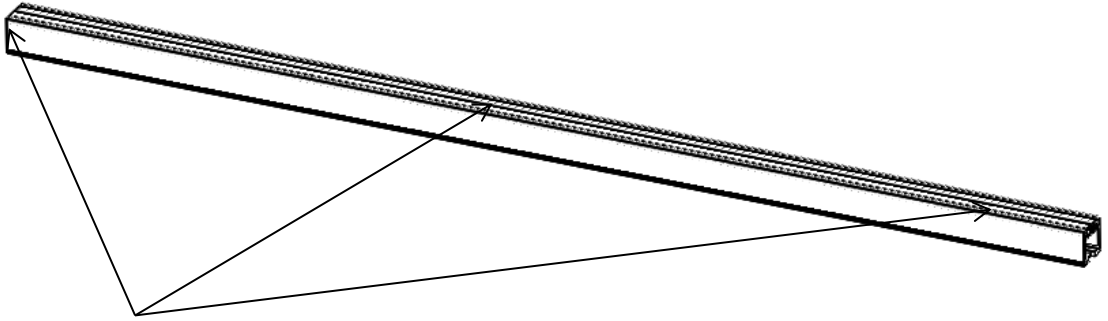

centrocibic

HSW- BB

Manual instalación

B15108 Guia superior
70x76

Buldex 7,5x100

Panel

Arriba

Abajo