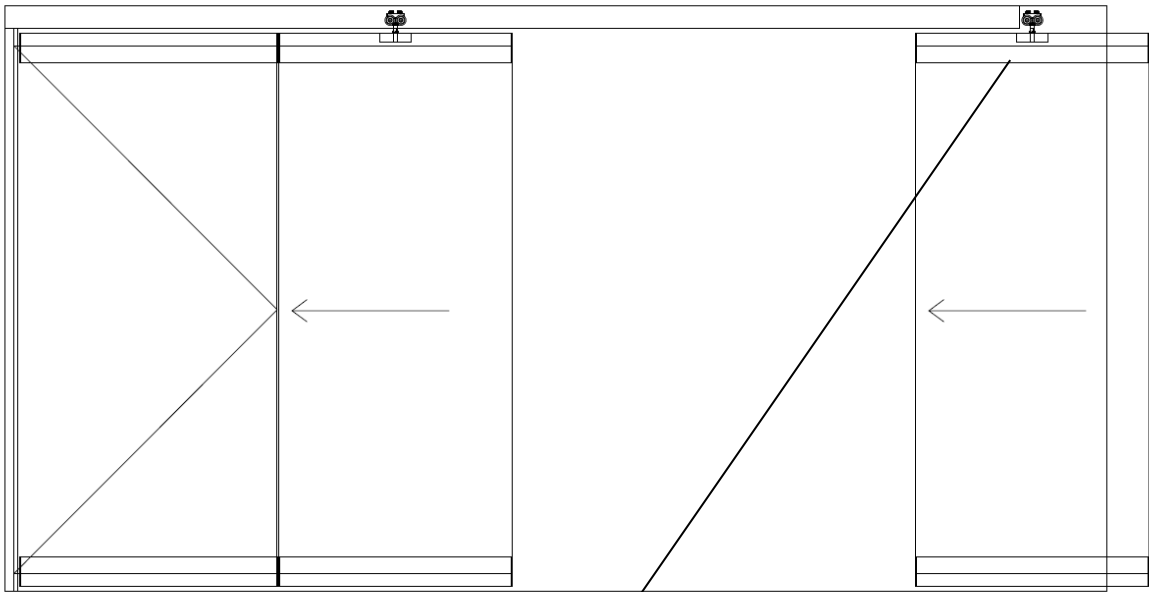

Segundo panel deslizante