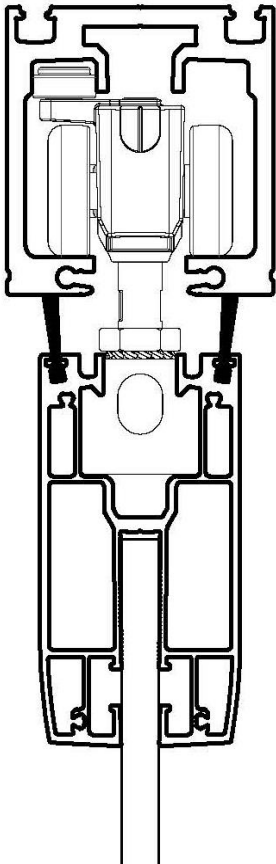

Tercer panel deslizante