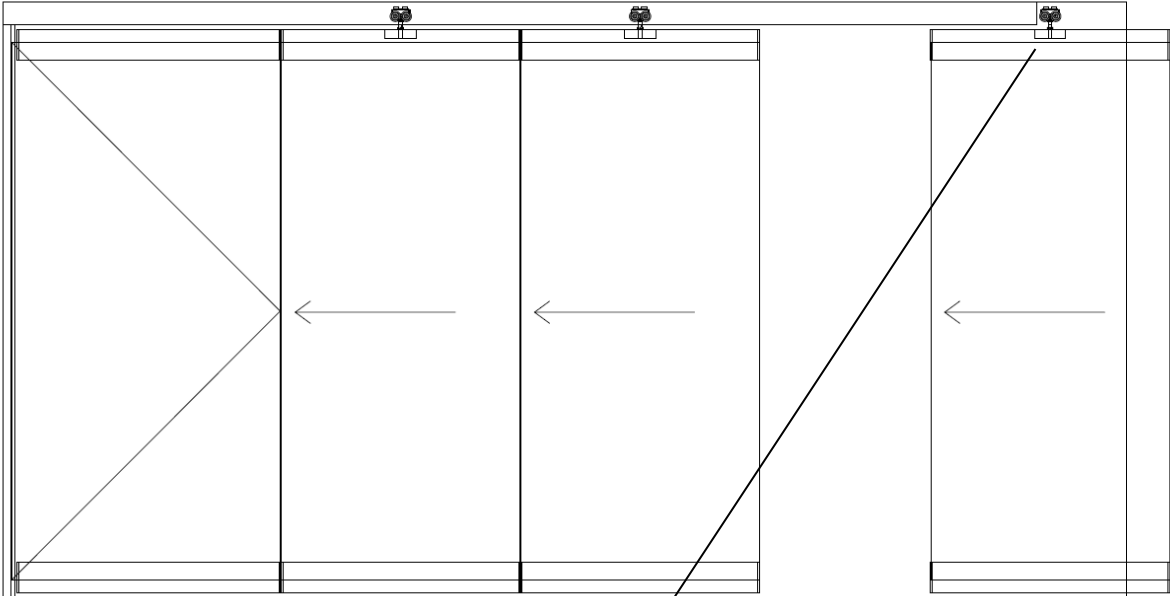

Tercer panel deslizante