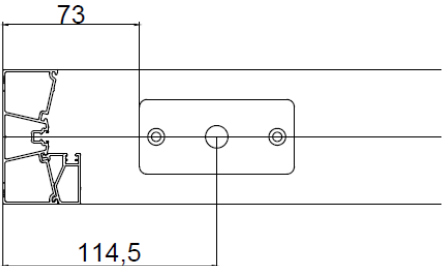

centrocibic

HSW- BB

Manual instalación

B15108 Guia superior
70x76

Buldex 7,5x100

Panel

Arriba

Abajo