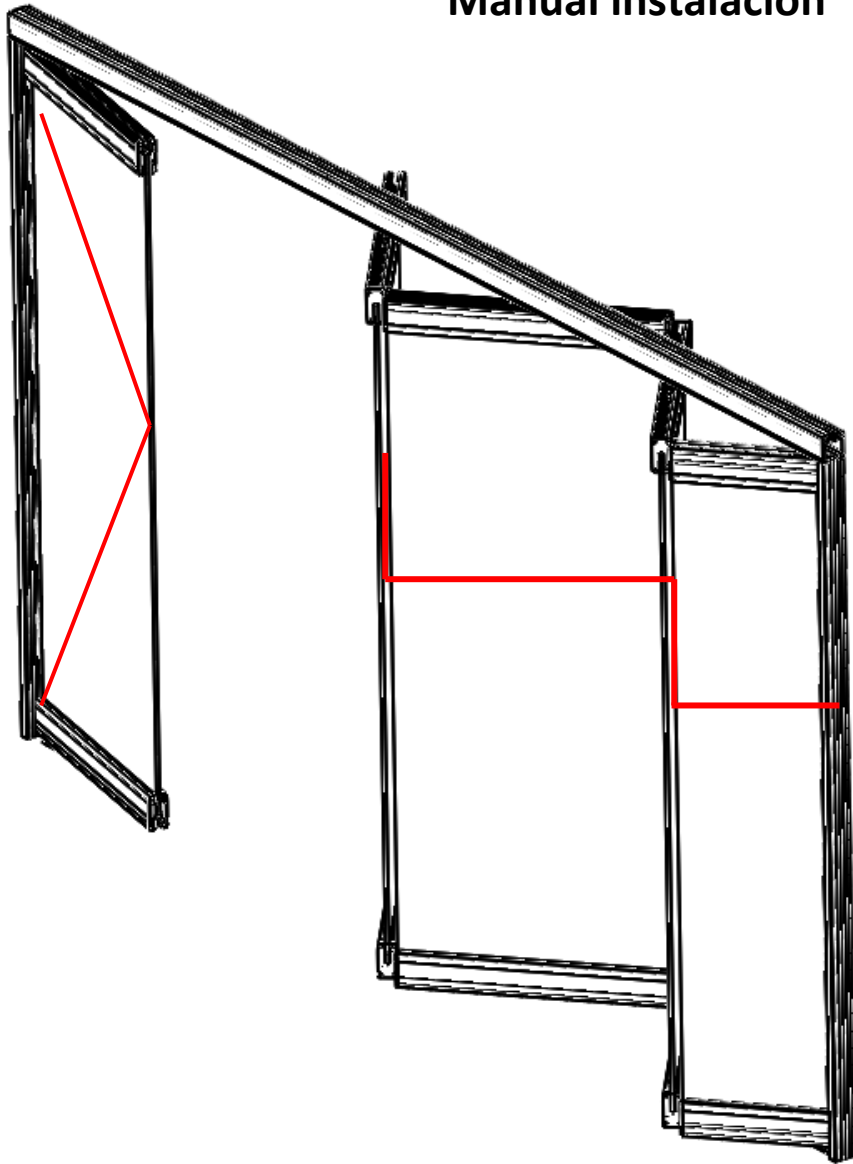

centrocibic

HSW- BB

Manual instalación

B15108 Guia superior
70x76

Buldex 7,5x100

Panel

Arriba

Abajo