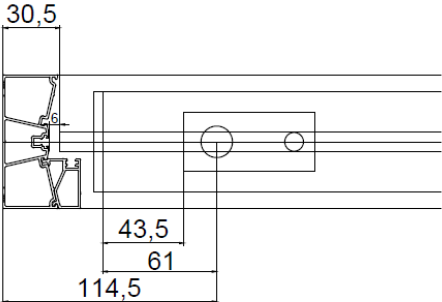

centrocibic

HSW- BB

Manual instalación

B15108 Guia superior
70x76

Buldex 7,5x100

Panel

Arriba

Abajo