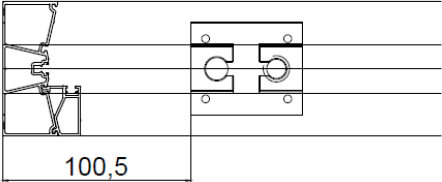

centrocibic

HSW- BB

Manual instalación

B15108 Guia superior
70x76

Buldex 7,5x100

Panel

Arriba

Abajo