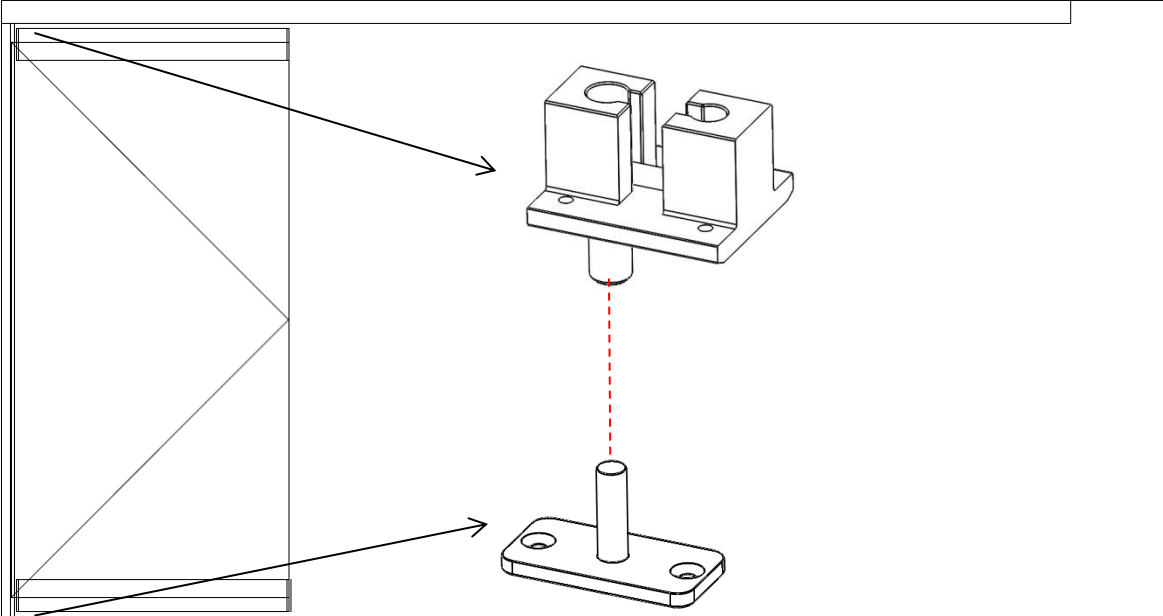

centrocibic

HSW- BB

Manual instalación

B15108 Guia superior
70x76

Buldex 7,5x100

Panel

Arriba

Abajo