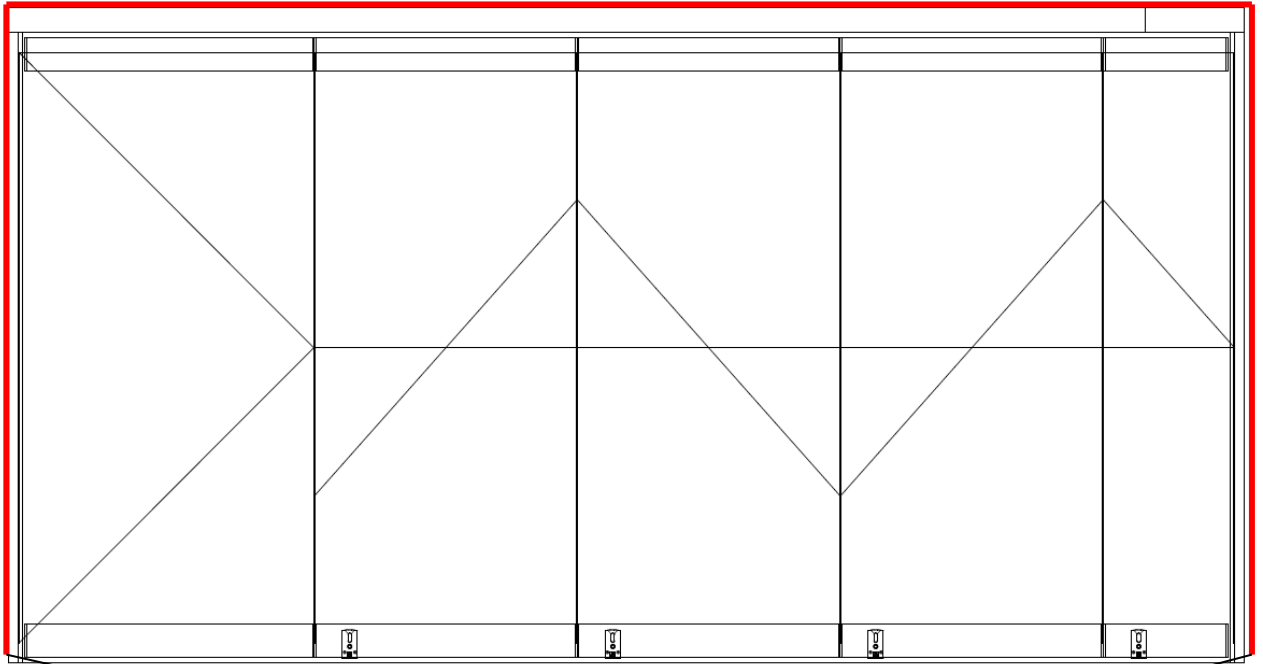

centrocibic

HSW- BB

Manual instalación

B15108 Guia superior
70x76

Buldex 7,5x100

Panel

Arriba

Abajo

Primer panel deslizable

Segundo panel deslizante

Tercer panel deslizante

Panel

Arriba

Abajo

centrocibic

Cibic Baleares, S.L. C/ Siurells, 21 Pol. Ind.Marratxí. 07141
Marratxí971.229.545 e.mail: crisobal@centrocibic.es
www.centrocibic.com