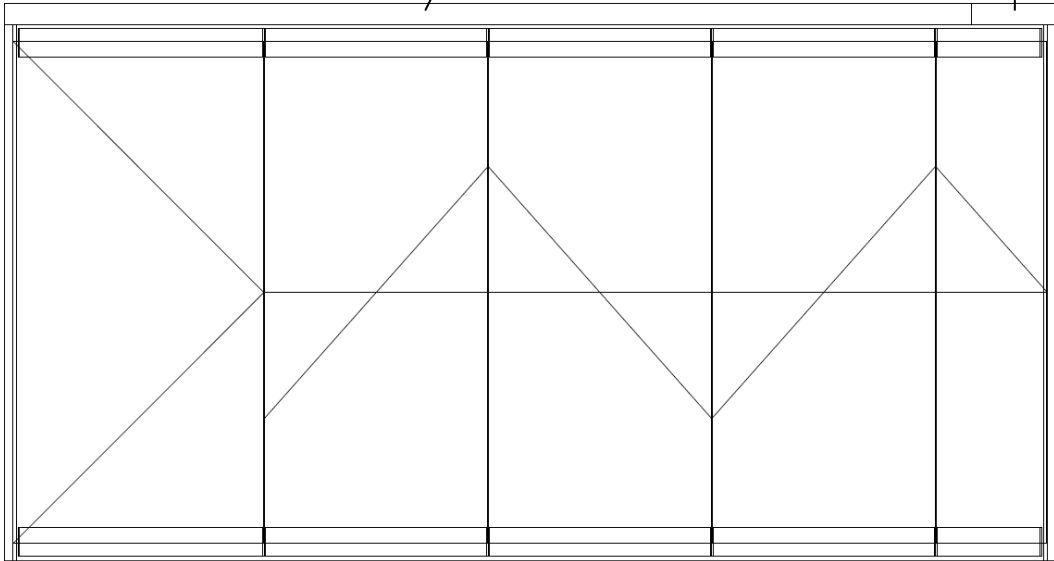

centrocibic

HSW- BB

Manual instalación

B15108 Guia superior
70x76

Buldex 7,5x100

Panel

Arriba

Abajo