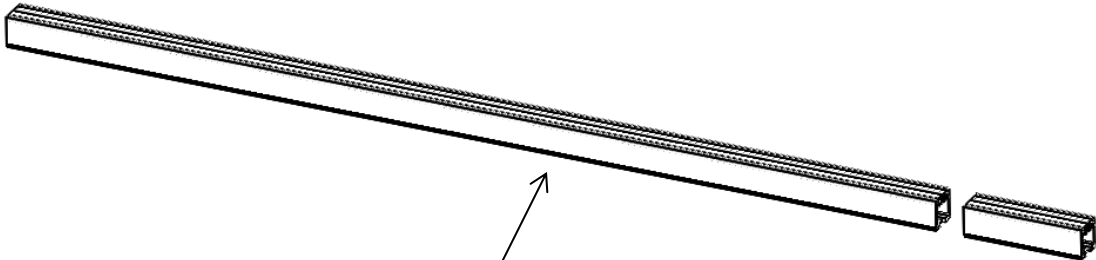

centrocibic

HSW- BB

Manual instalación

B15108 Guia superior
70x76

Buldex 7,5x100

Panel

Arriba

Abajo