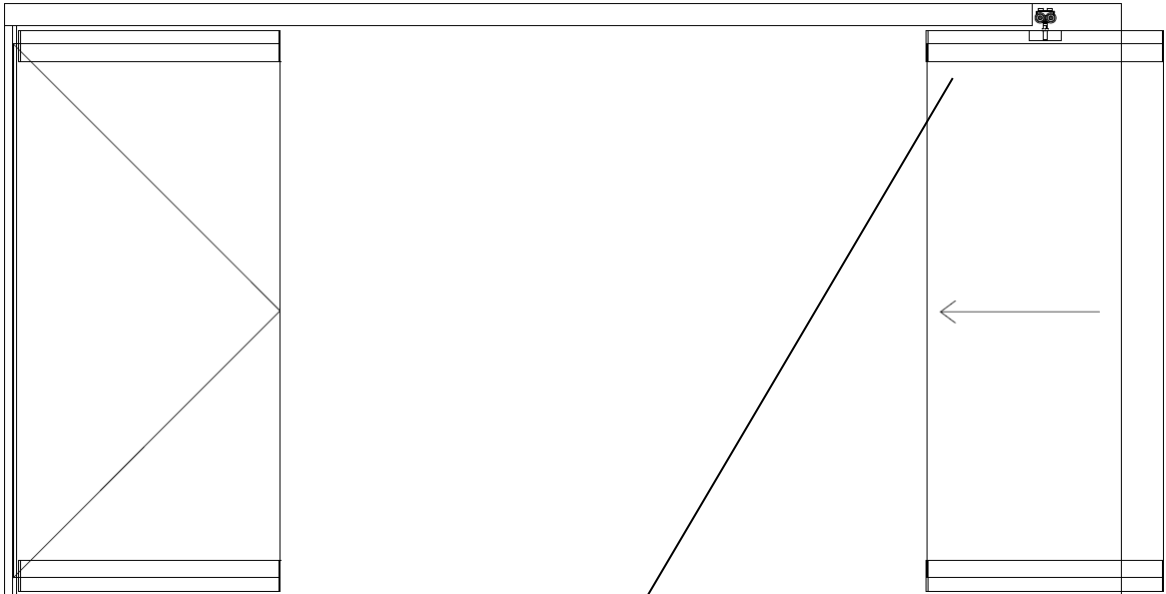

Primer panel deslizable