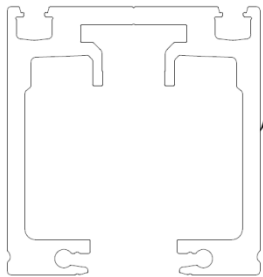

centrocibic

HSW- BB

Manual instalación

B15108 Guia superior
70x76

Buldex 7,5x100

Panel

Arriba

Abajo