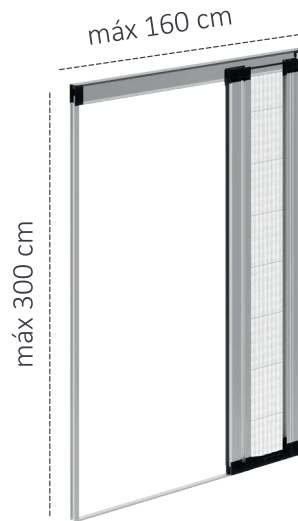

MOSQUITERA PLISADA 24

PUERTA PLISADA 24 1 HOJA

	≤ 96 CM	≤ 110 CM	≤ 130 CM	≤ 160 CM
194-209 CM	230 €	240 €	256 €	279 €
210-224 CM	243 €	255 €	273 €	300 €
225-248 CM	273 €	286 €	309 €	340 €
249-263 CM	278 €	292 €	316 €	346 €
264-300 CM	369 €	388 €	417 €	460 €