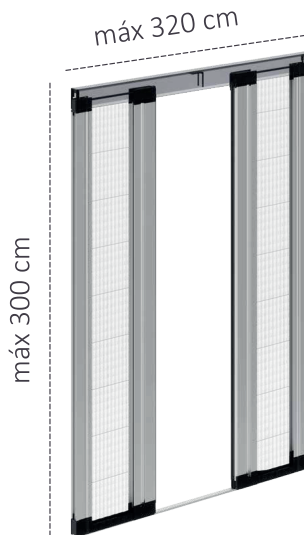

PUERTA PLISADA 24 DOBLE

	≤192 CM	≤220 CM	≤260 CM	≤320 CM
194-209 CM	437 €	459 €	490 €	539 €
210-224 CM	463 €	487 €	523 €	574 €
225-248 CM	519 €	548 €	592 €	655 €
249-263 CM	530 €	559 €	601 €	667 €
264-300 CM	705 €	743 €	800 €	887 €