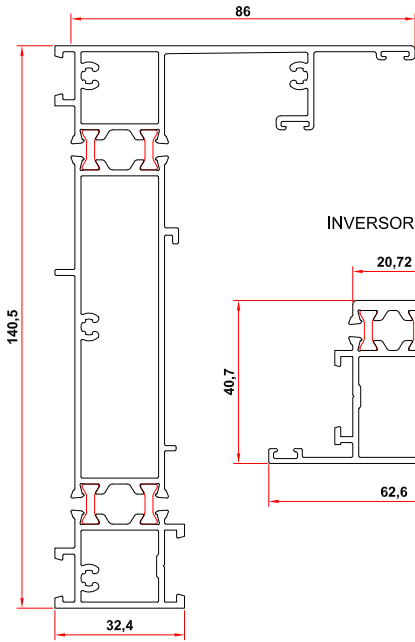

# ZENLINE VERTICAL RPT

## SECCIONES ACOTADAS

MARCO LATERAL

INVERSOR

HOJA PERIMETRAL

CIERRE CANAL CENTRAL

MARCO SUPERIOR/INFERIOR

HOJA CRUCE

JUNQUILLO DE VIDRIO

ENGANCHE CADENA

CORTAVIENTO

TAPA LATERAL

PUNTO GIRO HOJA INFERIOR

RECEPTOR HOJA INFERIOR GIRO

CAJON

TAPA CAJON

PASAMANOS

TAPA CANAL INFERIOR

HOJA CRUCE PARA 2 HOJAS