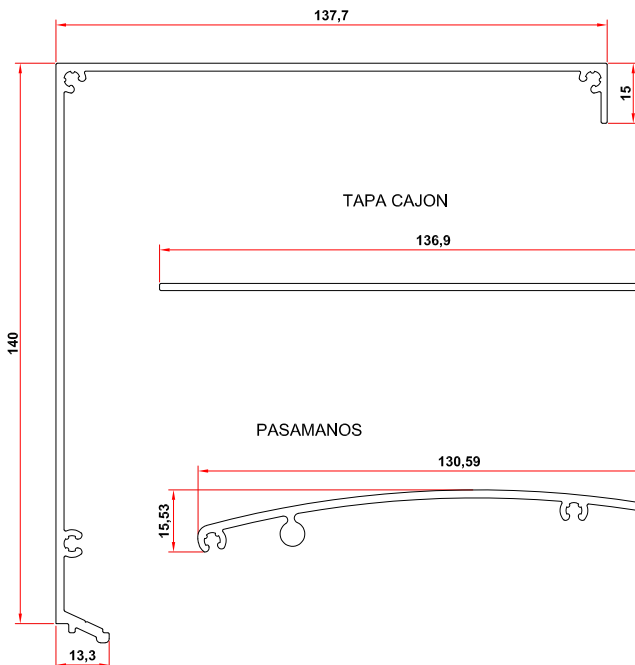

## SECCIONES ACOTADAS

MARCO LATERAL

INVERSOR

HOJA PERIMETRAL

CIERRE CANAL CENTRAL

MARCO SUPERIOR/INFERIOR

HOJA CRUCE

JUNQUILLO DE VIDRIO

ENGANCHE CADENA

CORTAVIENTO

TAPA LATERAL

PUNTO GIRO HOJA INFERIOR

RECEPTOR HOJA INFERIOR GIRO

CAJON

TAPA CAJON

PASAMANOS

TAPA CANAL INFERIOR

HOJA CRUCE PARA 2 HOJAS