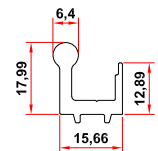

## SECCIONES ACOTADAS

MARCO LATERAL

INVERSOR

HOJA PERIMETRAL

CIERRE CANAL CENTRAL

MARCO SUPERIOR/INFERIOR

HOJA CRUCE

JUNQUILLO DE VIDRIO

ENGANCHE CADENA

CORTAVIENTO

TAPA LATERAL

PUNTO GIRO HOJA INFERIOR

RECEPTOR HOJA INFERIOR GIRO

CAJON

TAPA CAJON

PASAMANOS

TAPA CANAL INFERIOR

HOJA CRUCE PARA 2 HOJAS