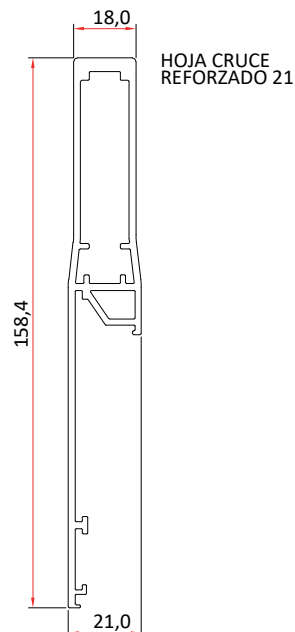

ZENLINE FLY LIGHT

SECCIONES ACOTADAS

PERFIL TAPA + PLADUR. MARCO SUP/ LATERAL

PERFIL MARCO POCKET ESCAMOTEABLE

POLIAMIDA MARCO SUPERIOR

TAPA MARCO SUPERIOR H 134,3