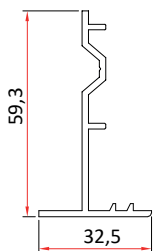

ZENLINE FLY LIGHT

SECCIONES ACOTADAS

PERFIL TAPA + PLADUR. MARCO SUP/ LATERAL

PERFIL MARCO POCKET ESCAMOTEABLE

POLIAMIDA MARCO SUPERIOR

TAPA MARCO SUPERIOR H 134,3