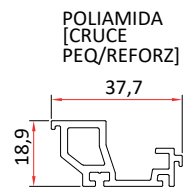

ZENLINE FLY LIGHT

SECCIONES ACOTADAS

PERFIL TAPA + PLADUR. MARCO SUP/ LATERAL

PERFIL MARCO POCKET ESCAMOTEABLE

POLIAMIDA MARCO SUPERIOR

TAPA MARCO SUPERIOR H 134,3