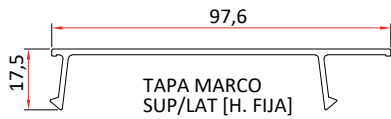

ZENLINE FLY LIGHT

SECCIONES ACOTADAS

PERFIL TAPA + PLADUR. MARCO SUP/ LATERAL

PERFIL MARCO POCKET ESCAMOTEABLE

POLIAMIDA MARCO SUPERIOR

TAPA MARCO SUPERIOR H 134,3