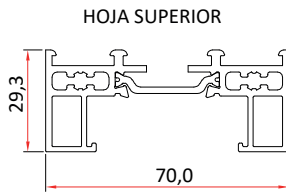

ZENLINE FLY LIGHT

SECCIONES ACOTADAS

PERFIL TAPA + PLADUR. MARCO SUP/ LATERAL

PERFIL MARCO POCKET ESCAMOTEABLE

POLIAMIDA MARCO SUPERIOR

TAPA MARCO SUPERIOR H 134,3