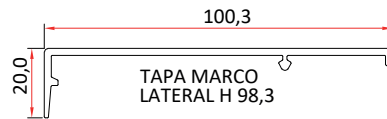

ZENLINE FLY LIGHT

SECCIONES ACOTADAS

PERFIL TAPA + PLADUR. MARCO SUP/ LATERAL

PERFIL MARCO POCKET ESCAMOTEABLE

POLIAMIDA MARCO SUPERIOR

TAPA MARCO SUPERIOR H 134,3