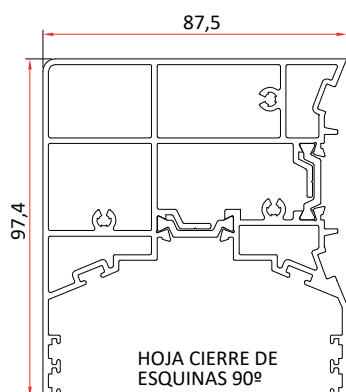

ZENLINE FLY LIGHT

SECCIONES ACOTADAS

PERFIL TAPA + PLADUR. MARCO SUP/ LATERAL

PERFIL MARCO POCKET ESCAMOTEABLE

POLIAMIDA MARCO SUPERIOR

TAPA MARCO SUPERIOR H 134,3