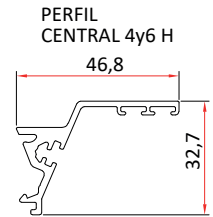

ZENLINE FLY LIGHT

SECCIONES ACOTADAS

PERFIL TAPA + PLADUR. MARCO SUP/ LATERAL

PERFIL MARCO POCKET ESCAMOTEABLE

POLIAMIDA MARCO SUPERIOR

TAPA MARCO SUPERIOR H 134,3