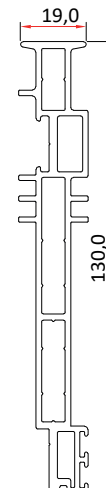

ZENLINE FLY LIGHT

SECCIONES ACOTADAS

PERFIL TAPA + PLADUR. MARCO SUP/ LATERAL

PERFIL MARCO POCKET ESCAMOTEABLE

POLIAMIDA MARCO SUPERIOR

TAPA MARCO SUPERIOR H 134,3