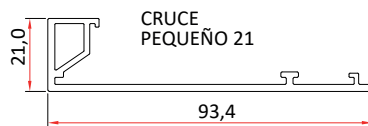

ZENLINE FLY LIGHT

SECCIONES ACOTADAS

PERFIL TAPA + PLADUR. MARCO SUP/ LATERAL

PERFIL MARCO POCKET ESCAMOTEABLE

POLIAMIDA MARCO SUPERIOR

TAPA MARCO SUPERIOR H 134,3