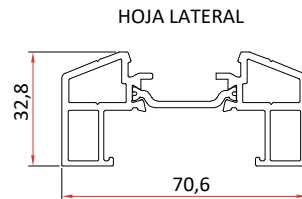

ZENLINE FLY LIGHT

SECCIONES ACOTADAS

PERFIL TAPA + PLADUR. MARCO SUP/ LATERAL

PERFIL MARCO POCKET ESCAMOTEABLE

POLIAMIDA MARCO SUPERIOR

TAPA MARCO SUPERIOR H 134,3