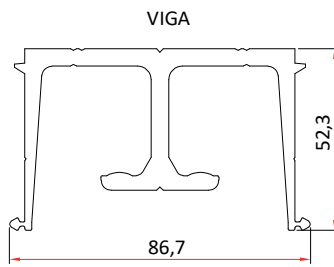

ZENLINE FLY LIGHT

SECCIONES ACOTADAS

PERFIL TAPA + PLADUR. MARCO SUP/ LATERAL

PERFIL MARCO POCKET ESCAMOTEABLE

POLIAMIDA MARCO SUPERIOR

TAPA MARCO SUPERIOR H 134,3