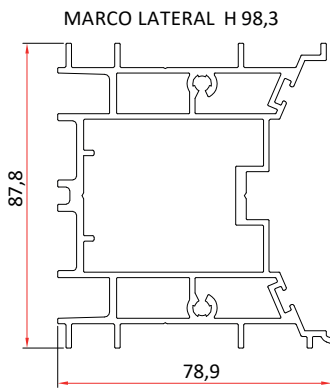

ZENLINE FLY LIGHT

SECCIONES ACOTADAS

PERFIL TAPA + PLADUR. MARCO SUP/ LATERAL

PERFIL MARCO POCKET ESCAMOTEABLE

POLIAMIDA MARCO SUPERIOR

TAPA MARCO SUPERIOR H 134,3