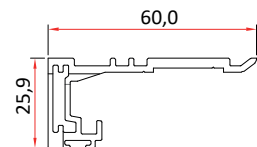

ZENLINE FLY LIGHT

SECCIONES ACOTADAS

PERFIL TAPA + PLADUR. MARCO SUP/ LATERAL

PERFIL MARCO POCKET ESCAMOTEABLE

POLIAMIDA MARCO SUPERIOR

TAPA MARCO SUPERIOR H 134,3