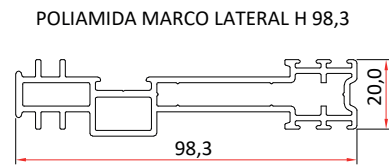

ZENLINE FLY LIGHT

SECCIONES ACOTADAS

PERFIL TAPA + PLADUR. MARCO SUP/ LATERAL

PERFIL MARCO POCKET ESCAMOTEABLE

POLIAMIDA MARCO SUPERIOR

TAPA MARCO SUPERIOR H 134,3