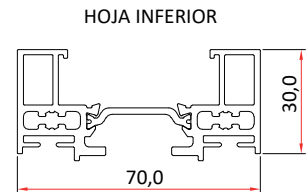

ZENLINE FLY LIGHT

SECCIONES ACOTADAS

PERFIL TAPA + PLADUR. MARCO SUP/ LATERAL

PERFIL MARCO POCKET ESCAMOTEABLE

POLIAMIDA MARCO SUPERIOR

TAPA MARCO SUPERIOR H 134,3