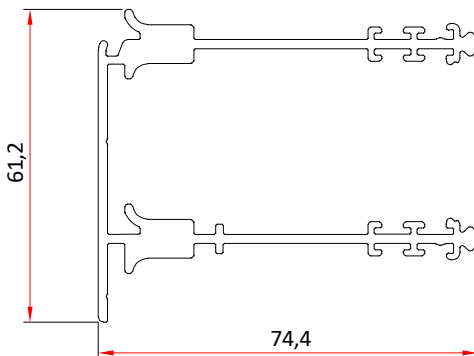

ZENLINE VERTICAL UP

SECCIONES ACOTADAS

TAPA MOTOR (HORIZONTAL)

PERFIL HOJA CRUCE

TAPA GUIA LATERAL

ACOPLE GUIA LATERAL

GUIA LATERAL

ADICIONAL ACOPLE GUIA LATERAL

PERFIL SUPERIOR HOJA FIJA

RECEPTOR PERFIL SUPERIOR

CIERRE INT/EXT GUIA LATERAL

PERFIL INFERIOR HOJA CIERRE