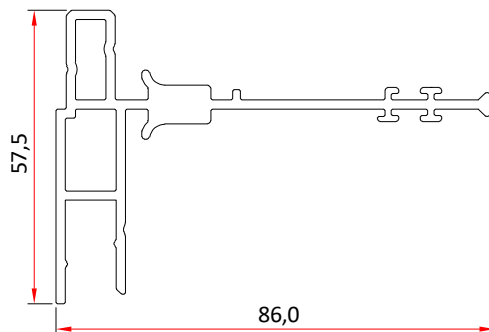

ZENLINE VERTICAL UP

SECCIONES ACOTADAS

TAPA MOTOR (HORIZONTAL)

PERFIL HOJA CRUCE

TAPA GUIA LATERAL

ACOPLE GUIA LATERAL

GUIA LATERAL

ADICIONAL ACOPLE GUIA LATERAL

PERFIL SUPERIOR HOJA FIJA

RECEPTOR PERFIL SUPERIOR

CIERRE INT/EXT GUIA LATERAL

PERFIL INFERIOR HOJA CIERRE