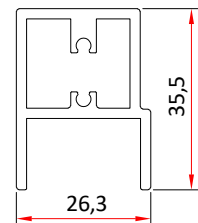

ZENLINE VERTICAL UP

SECCIONES ACOTADAS

TAPA MOTOR (HORIZONTAL)

PERFIL HOJA CRUCE

TAPA GUIA LATERAL

ACOPLE GUIA LATERAL

GUIA LATERAL

ADICIONAL ACOPLE GUIA LATERAL

PERFIL SUPERIOR HOJA FIJA

RECEPTOR PERFIL SUPERIOR

CIERRE INT/EXT GUIA LATERAL

PERFIL INFERIOR HOJA CIERRE