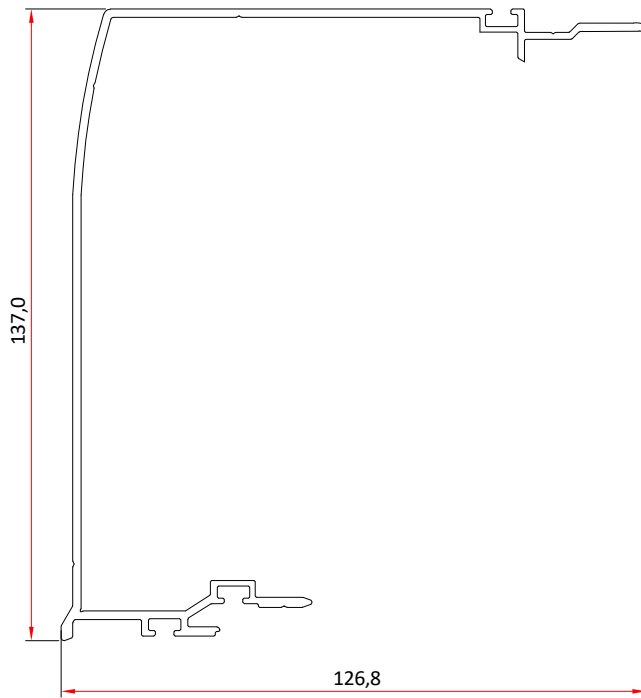

ZENLINE VERTICAL UP

SECCIONES ACOTADAS

TAPA MOTOR (HORIZONTAL)

PERFIL HOJA CRUCE

TAPA GUIA LATERAL

ACOPLE GUIA LATERAL

GUIA LATERAL

ADICIONAL ACOPLE GUIA LATERAL

PERFIL SUPERIOR HOJA FIJA

RECEPTOR PERFIL SUPERIOR

CIERRE INT/EXT GUIA LATERAL

PERFIL INFERIOR HOJA CIERRE