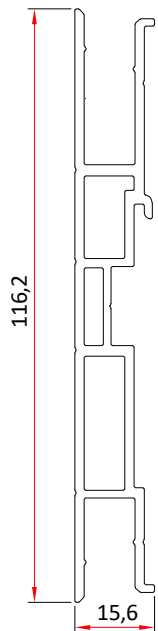

ZENLINE VERTICAL UP

SECCIONES ACOTADAS

TAPA MOTOR (HORIZONTAL)

PERFIL HOJA CRUCE

TAPA GUIA LATERAL

ACOPLE GUIA LATERAL

GUIA LATERAL

ADICIONAL ACOPLE GUIA LATERAL

PERFIL SUPERIOR HOJA FIJA

RECEPTOR PERFIL SUPERIOR

CIERRE INT/EXT GUIA LATERAL

PERFIL INFERIOR HOJA CIERRE