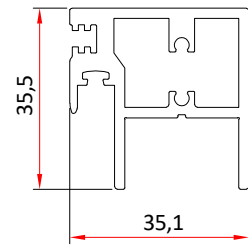

ZENLINE VERTICAL UP

SECCIONES ACOTADAS

TAPA MOTOR (HORIZONTAL)

PERFIL HOJA CRUCE

TAPA GUIA LATERAL

ACOPLE GUIA LATERAL

GUIA LATERAL

ADICIONAL ACOPLE GUIA LATERAL

PERFIL SUPERIOR HOJA FIJA

RECEPTOR PERFIL SUPERIOR

CIERRE INT/EXT GUIA LATERAL

PERFIL INFERIOR HOJA CIERRE