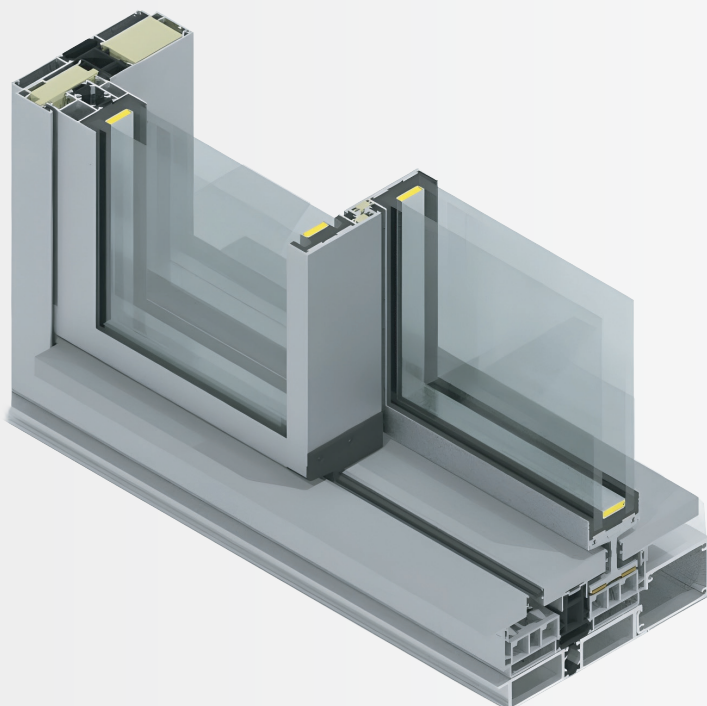

Corredera minimalista RPT de paso continuo

### MÁS MINIMALISMO, PERFIL DE SUELO OCULTO

Ofrecer un paso de suelo continuo, eliminando barreras entre interior y exterior. Una solución minimalista que mejora la accesibilidad y la integración de los espacios.

Permeabilidad al aire  
**Clase 3**  
Resistencia al viento  
**Clase C5**  
Estanqueidad al agua  
**SNP**

Características técnicas	ZENLINE ORIGINAL ZERO
Ancho de marco	134 mm
Ancho de hoja	49 mm
Sección vista en hoja	37 mm
Sección vista en cruce	19 mm
Peso máximo por hoja	800 kg
Acristalamiento	De 24 hasta 38 mm