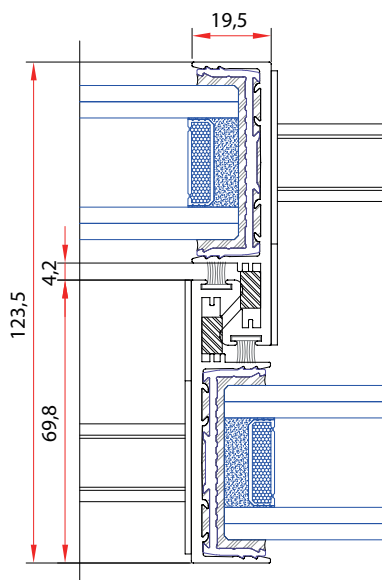

SECCIÓN HORIZONTAL CENTRAL