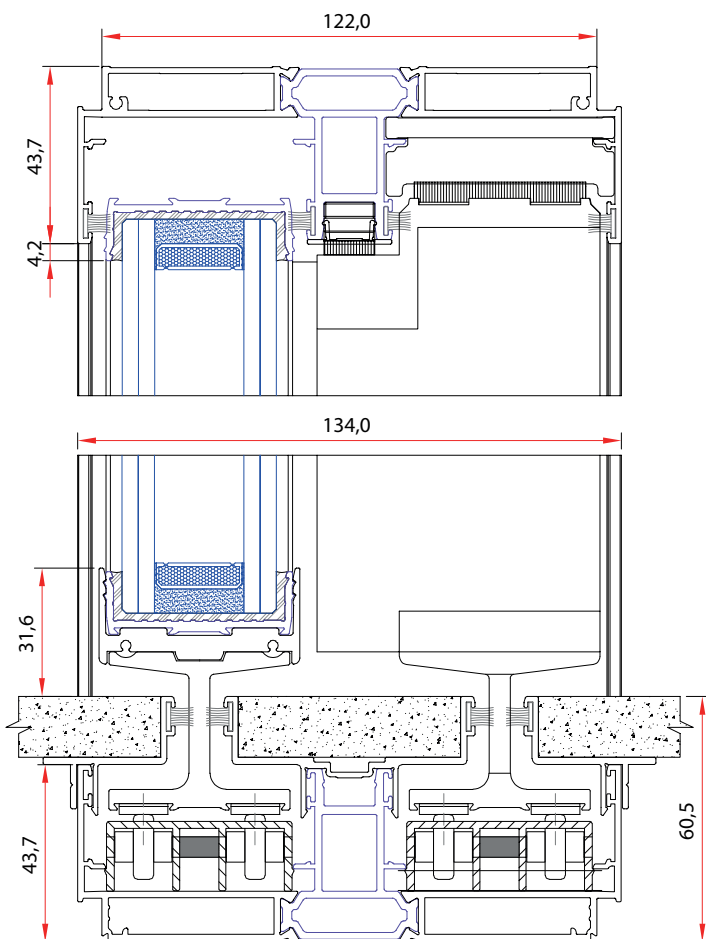

SECCIÓN VERTICAL