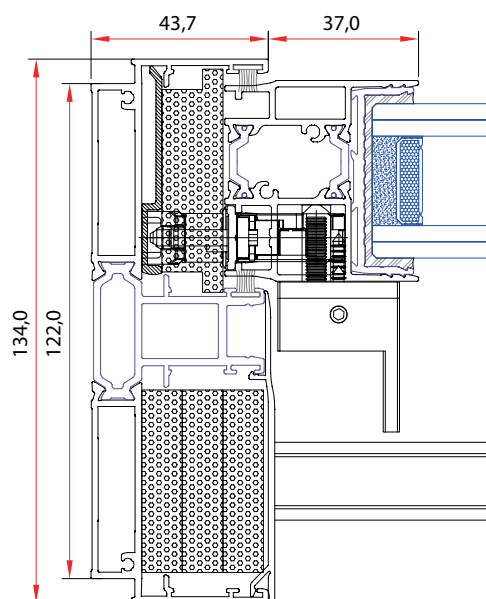

### MÁS MINIMALISMO, PERFIL DE SUELO OCULTO

Ofrecer un paso de suelo continuo, eliminando barreras entre interior y exterior. Una solución minimalista que mejora la accesibilidad y la integración de los espacios.

Permeabilidad al aire  
**Clase 3**  
Resistencia al viento  
**Clase C5**  
Estanqueidad al agua  
**SNP**

Características técnicas	ZENLINE ORIGINAL ZERO
Ancho de marco	134 mm
Ancho de hoja	49 mm
Sección vista en hoja	37 mm
Sección vista en cruce	19 mm
Peso máximo por hoja	800 kg
Acristalamiento	De 24 hasta 38 mm

SECCIÓN VERTICAL

SECCIÓN HORIZONTAL CENTRAL

SECCIÓN HORIZONTAL

SECCIÓN HORIZONTAL SEGURIDAD