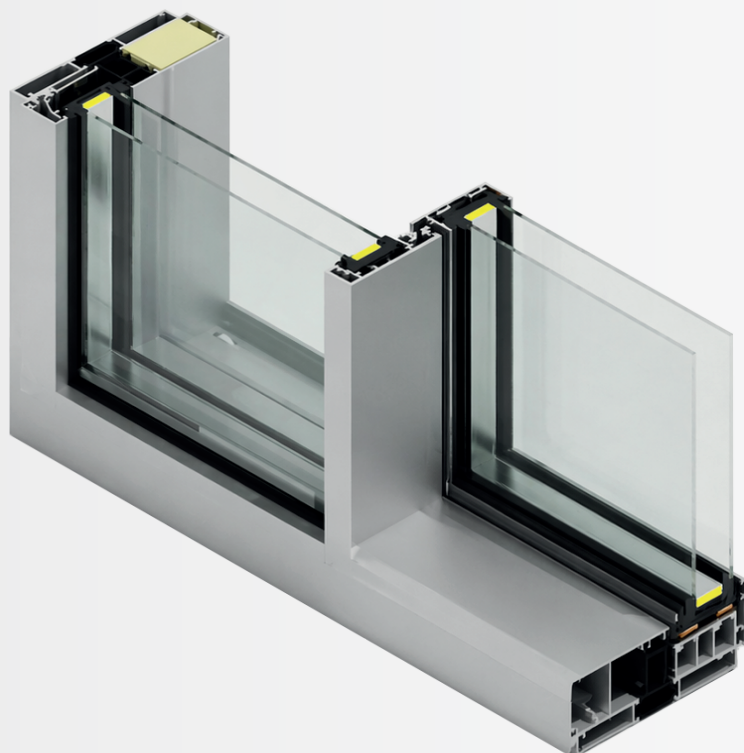

Corredera minimalista RPT con 1 hoja ajunquillada

VERSATILIDAD CON ESTÉTICA MINIMALISTA

Mantiene la capacidad de carga y el diseño minimalista de ZENLINE ORIGINAL, incorporando una hoja ajunquillada que aporta mayor versatilidad en la configuración del vidrio.

Permeabilidad al aire
Clase 3
Resistencia al viento
Clase C5
Estanqueidad al agua
A7

Características técnicas	ZENLINE ORIGINA MIXTAL
Ancho de marco	134 mm
Ancho de hoja	49 mm
Sección vista en hoja	37 mm
Sección vista en cruce	19 mm
Peso máximo por hoja	800 kg
Acristalamiento	De 24 hasta 38 mm

SECCIONES VERTICALES

SECCIONES HORIZONTALES