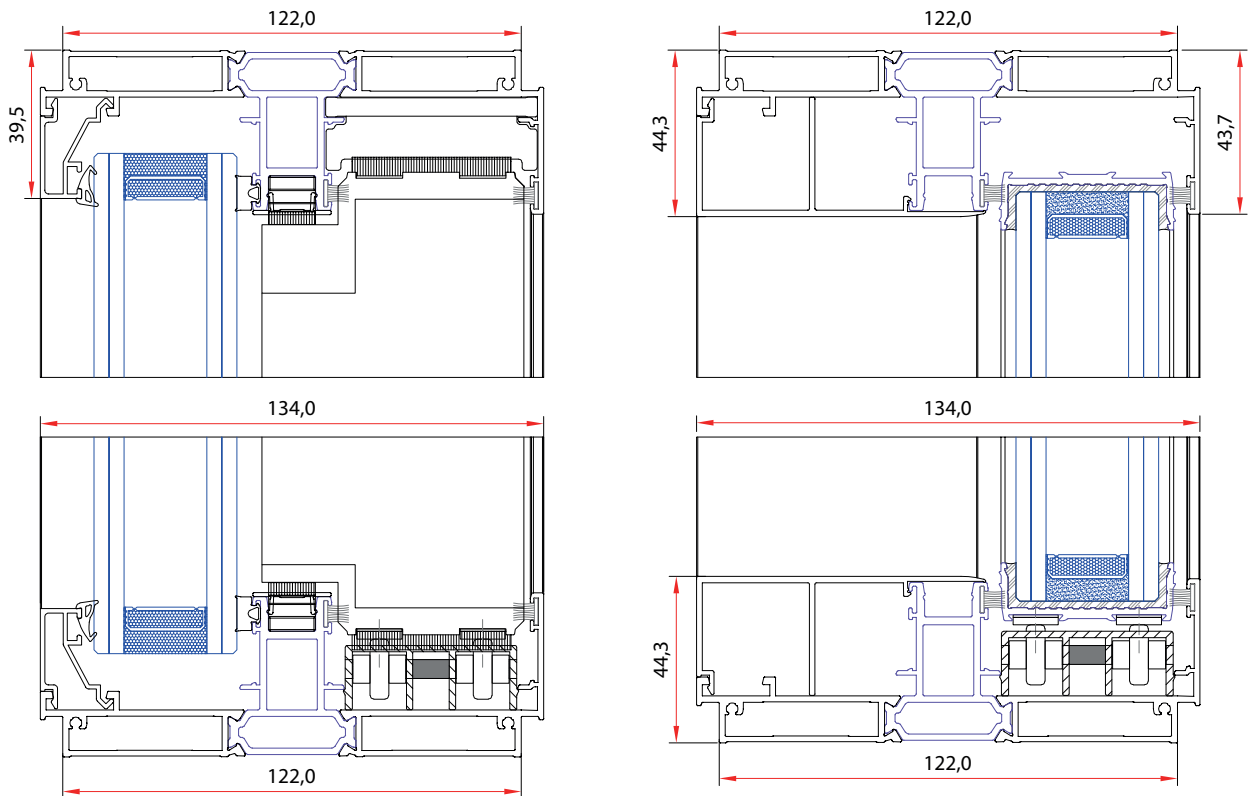

Corredera minimalista RPT con 1 hoja ajunquillada

VERSATILIDAD CON ESTÉTICA MINIMALISTA

Mantiene la capacidad de carga y el diseño minimalista de ZENLINE ORIGINAL, incorporando una hoja ajunquillada que aporta mayor versatilidad en la configuración del vidrio.

Permeabilidad al aire
Clase 3
Resistencia al viento
Clase C5
Estanqueidad al agua
A7

Características técnicas	ZENLINE ORIGINA MIXTAL
Ancho de marco	134 mm
Ancho de hoja	49 mm
Sección vista en hoja	37 mm
Sección vista en cruce	19 mm
Peso máximo por hoja	800 kg
Acristalamiento	De 24 hasta 38 mm

SECCIONES VERTICALES

SECCIONES HORIZONTALES