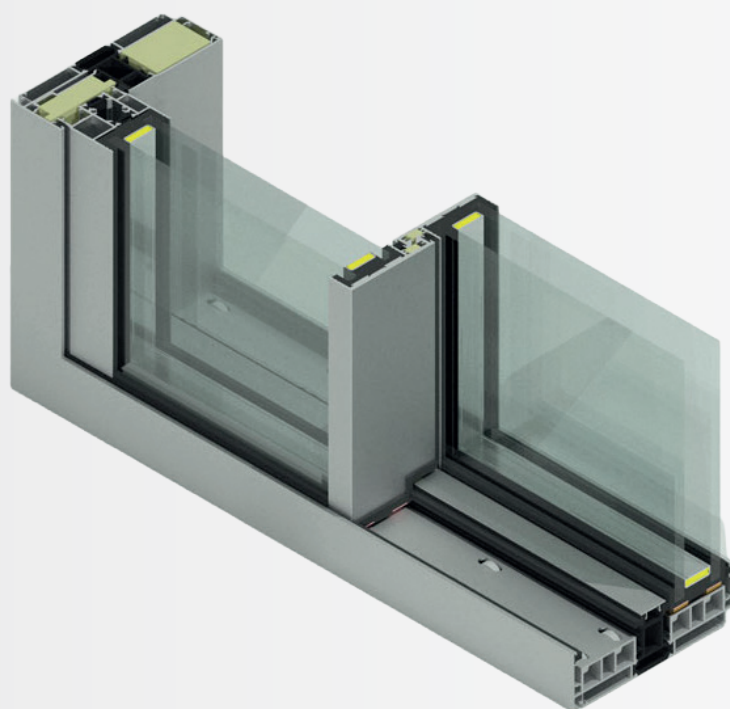

Corredera minimalista RPT versión motorizada

APERTURA AUTOMÁTICA, MÁXIMO CONFORT

Diseñada para ofrecer una apertura y cierre suaves con total comodidad. Una solución que combina minimalismo, tecnología y facilidad de uso en grandes cerramientos.

Permeabilidad al aire
Clase 3
Resistencia al viento
Clase C5
Estanqueidad al agua
A7

Características técnicas

ZENLINE ORIGINAL AUTOMATIC

Ancho de marco	134 mm
Ancho de hoja	49 mm
Sección vista en hoja	37 mm
Sección vista en cruce	19 mm
Peso máximo por hoja	800 kg
Acristalamiento	De 24 hasta 38 mm

SECCIÓN VERTICAL

SECCIÓN HORIZONTAL CENTRAL

SECCIONES HORIZONTALES