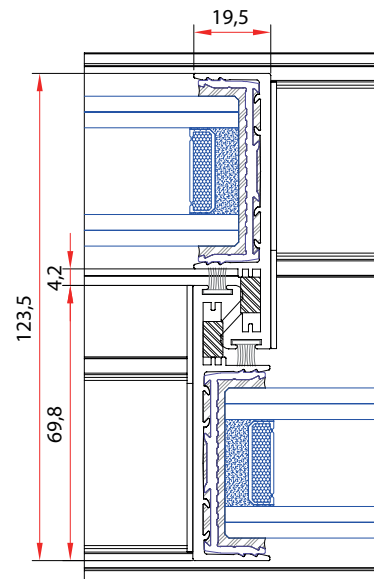

Permeabilidad al aire
Clase 3
Resistencia al viento
Clase C5
Estanqueidad al agua
A7

Características técnicas

ZENLINE ORIGINAL AUTOMATIC

Ancho de marco	134 mm
Ancho de hoja	49 mm
Sección vista en hoja	37 mm
Sección vista en cruce	19 mm
Peso máximo por hoja	800 kg
Acristalamiento	De 24 hasta 38 mm

SECCIÓN VERTICAL

SECCIÓN HORIZONTAL CENTRAL

SECCIONES HORIZONTALES