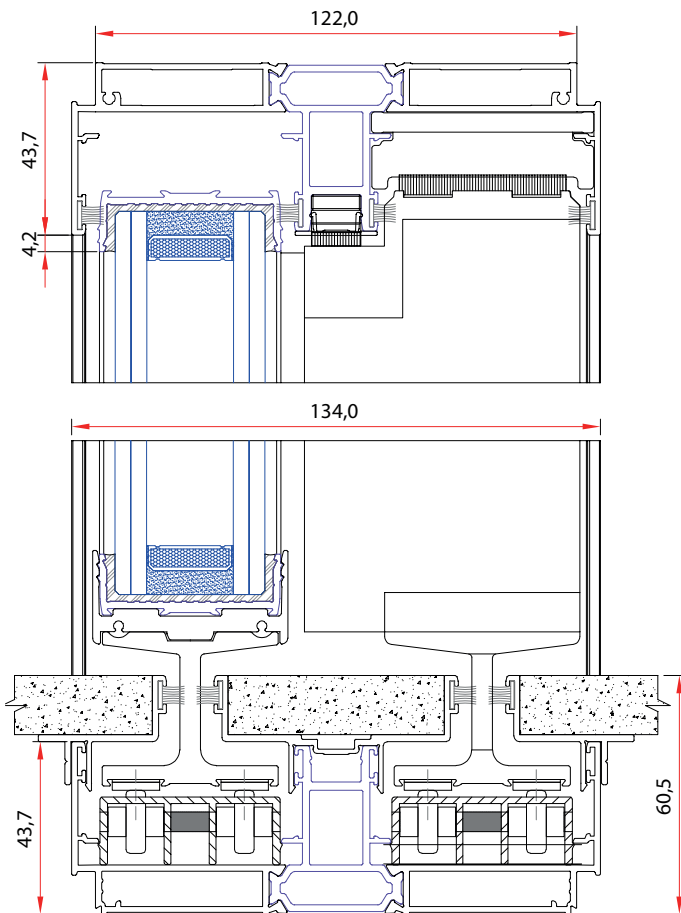

Permeabilidad al aire
Clase 3
Resistencia al viento
Clase C5
Estanqueidad al agua
A7

Características técnicas

ZENLINE ORIGINAL AUTOMATIC

Ancho de marco	134 mm
Ancho de hoja	49 mm
Sección vista en hoja	37 mm
Sección vista en cruce	19 mm
Peso máximo por hoja	800 kg
Acristalamiento	De 24 hasta 38 mm

SECCIÓN VERTICAL

SECCIÓN HORIZONTAL CENTRAL

SECCIONES HORIZONTALES