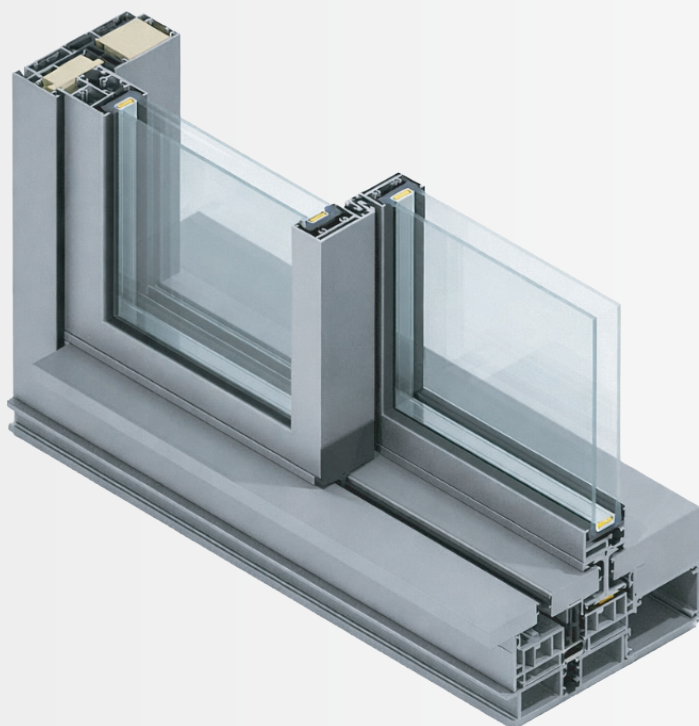

Corredera balconera minimalista RPT de paso continuo

MINIMALISMO Y SUELO CONTINUO

Ofrece la estética de suelo continuo de ZENLINE ZERO en una solución pensada para ventanas y balconeras con capacidad de hasta 300 kg por hoja.

Permeabilidad al aire
Clase 3
Resistencia al viento
Clase C5
Estanqueidad al agua
SNP

Características técnicas	ZENLINE ONE ZERO
Ancho de marco	109 mm
Ancho de hoja	46 mm
Sección vista en hoja	35 mm
Sección vista en cruce	25 mm
Peso máximo por hoja	300 kg
Acristalamiento	Hasta 32 mm

SECCIÓN VERTICAL

SECCIÓN HORIZONTAL CENTRAL

SECCIONES HORIZONTALES