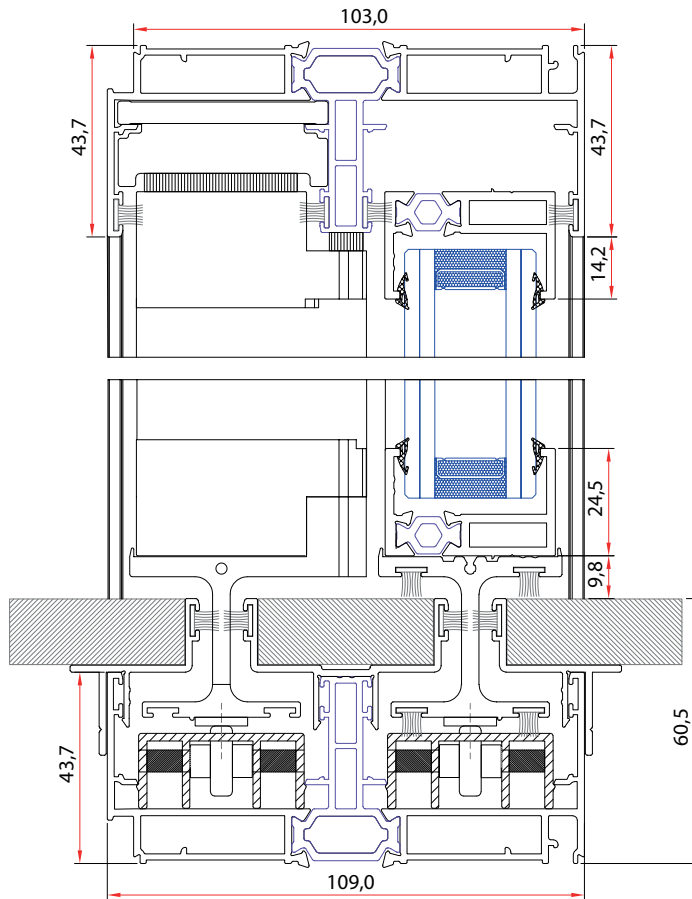

Corredera balconera minimalista RPT de paso continuo

MINIMALISMO Y SUELO CONTINUO

Ofrece la estética de suelo continuo de ZENLINE ZERO en una solución pensada para ventanas y balconeras con capacidad de hasta 300 kg por hoja.

Permeabilidad al aire
Clase 3
Resistencia al viento
Clase C5
Estanqueidad al agua
SNP

Características técnicas	ZENLINE ONE ZERO
Ancho de marco	109 mm
Ancho de hoja	46 mm
Sección vista en hoja	35 mm
Sección vista en cruce	25 mm
Peso máximo por hoja	300 kg
Acristalamiento	Hasta 32 mm

SECCIÓN VERTICAL

SECCIÓN HORIZONTAL CENTRAL

SECCIONES HORIZONTALES