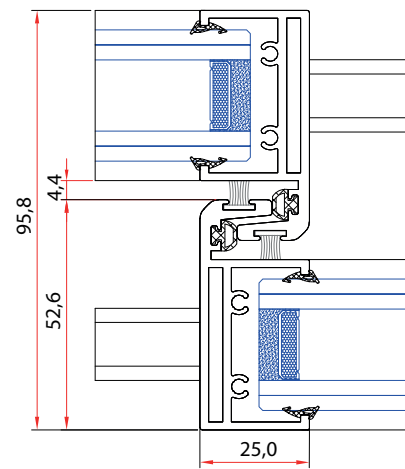

Corredera balconera minimalista RPT de paso continuo

MINIMALISMO Y SUELO CONTINUO

Ofrece la estética de suelo continuo de ZENLINE ZERO en una solución pensada para ventanas y balconeras con capacidad de hasta 300 kg por hoja.

Permeabilidad al aire
Clase 3
Resistencia al viento
Clase C5
Estanqueidad al agua
SNP

Características técnicas	ZENLINE ONE ZERO
Ancho de marco	109 mm
Ancho de hoja	46 mm
Sección vista en hoja	35 mm
Sección vista en cruce	25 mm
Peso máximo por hoja	300 kg
Acristalamiento	Hasta 32 mm

SECCIÓN VERTICAL

SECCIÓN HORIZONTAL CENTRAL

SECCIONES HORIZONTALES