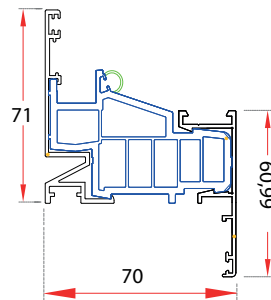

Permeabilidad al aire
Clase 4
Resistencia al viento
Clase C5
Estanqueidad al agua
E750

Características técnicas	ZENLINE HO PLUS
Profundidad de marco	70 mm
Profundidad de hoja	76 mm
Tipo de hoja	Estándar
Altura de marco + hoja	82 mm
Capacidad acristalamiento en marco	12-50 mm
Capacidad acristalamiento en hoja	28-32 mm

Detalles técnicos

MARCO

MARCO SOLAPE

HOJA

ACOPLE HOJA PUERTA

TRAVESAÑO MARCO

TRAVESAÑO HOJA

PARA VIDRIO 32