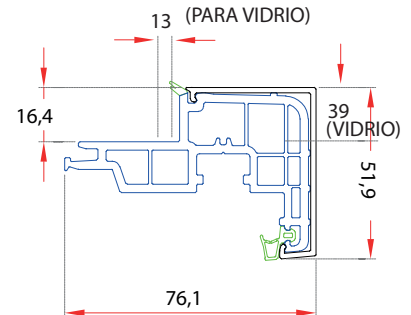

Permeabilidad al aire
Clase 4
Resistencia al viento
Clase C5
Estanqueidad al agua
E750

Características técnicas	ZENLINE HO PLUS
Profundidad de marco	70 mm
Profundidad de hoja	76 mm
Tipo de hoja	Estándar
Altura de marco + hoja	82 mm
Capacidad acristalamiento en marco	12-50 mm
Capacidad acristalamiento en hoja	28-32 mm

Detalles técnicos

MARCO

MARCO SOLAPE

HOJA

ACOPLE HOJA PUERTA

TRAVESAÑO MARCO

TRAVESAÑO HOJA

PARA VIDRIO 32