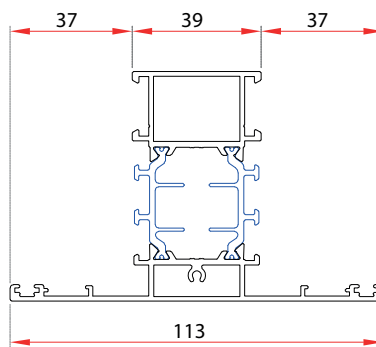

Permeabilidad al aire
Clase 4
Resistencia al viento
Clase C5
Estanqueidad al agua
E750

Características técnicas	ZENLINE HO PLUS
Profundidad de marco	70 mm
Profundidad de hoja	76 mm
Tipo de hoja	Estándar
Altura de marco + hoja	82 mm
Capacidad acristalamiento en marco	12-50 mm
Capacidad acristalamiento en hoja	28-32 mm

Detalles técnicos

MARCO

MARCO SOLAPE

HOJA

ACOPLE HOJA PUERTA

TRAVESAÑO MARCO

TRAVESAÑO HOJA

PARA VIDRIO 32

PARA VIDRIO 28

JUNQUILLO MARCO

TAPETA INVERSOR HOJA

INVERSOR HOJA

JUNQUILLO MARCO FIJO