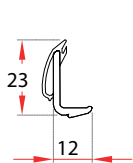

Permeabilidad al aire
Clase 4
Resistencia al viento
Clase C5
Estanqueidad al agua
E750

Características técnicas	ZENLINE HO PLUS
Profundidad de marco	70 mm
Profundidad de hoja	76 mm
Tipo de hoja	Estándar
Altura de marco + hoja	82 mm
Capacidad acristalamiento en marco	12-50 mm
Capacidad acristalamiento en hoja	28-32 mm

Detalles técnicos

MARCO

MARCO SOLAPE

HOJA

ACOPLE HOJA PUERTA

TRAVESAÑO MARCO

TRAVESAÑO HOJA

PARA VIDRIO 32

PARA VIDRIO 28

JUNQUILLO MARCO

TAPETA INVERSOR HOJA

INVERSOR HOJA

JUNQUILLO MARCO FIJO