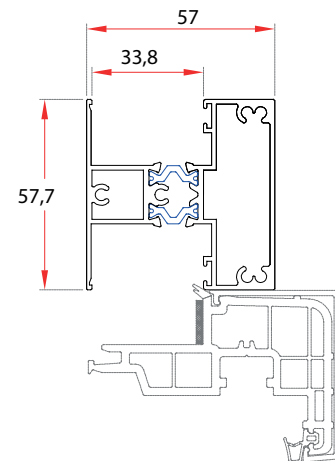

Permeabilidad al aire
Clase 4
Resistencia al viento
Clase C5
Estanqueidad al agua
E750

Características técnicas	ZENLINE HO PLUS
Profundidad de marco	70 mm
Profundidad de hoja	76 mm
Tipo de hoja	Estándar
Altura de marco + hoja	82 mm
Capacidad acristalamiento en marco	12-50 mm
Capacidad acristalamiento en hoja	28-32 mm

Detalles técnicos

MARCO

MARCO SOLAPE

HOJA

ACOPLE HOJA PUERTA

TRAVESAÑO MARCO

TRAVESAÑO HOJA

PARA VIDRIO 32

PARA VIDRIO 28

JUNQUILLO MARCO

TAPETA INVERSOR HOJA

INVERSOR HOJA

JUNQUILLO MARCO FIJO