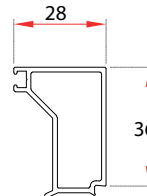

Permeabilidad al aire
Clase 4
Resistencia al viento
Clase C5
Estanqueidad al agua
E750

Características técnicas	ZENLINE HO PLUS
Profundidad de marco	70 mm
Profundidad de hoja	76 mm
Tipo de hoja	Estándar
Altura de marco + hoja	82 mm
Capacidad acristalamiento en marco	12-50 mm
Capacidad acristalamiento en hoja	28-32 mm

Detalles técnicos

MARCO

MARCO SOLAPE

HOJA

ACOPLE HOJA PUERTA

TRAVESAÑO MARCO

TRAVESAÑO HOJA

PARA VIDRIO 32

PARA VIDRIO 28

JUNQUILLO MARCO

TAPETA INVERSOR HOJA

INVERSOR HOJA

JUNQUILLO MARCO FIJO