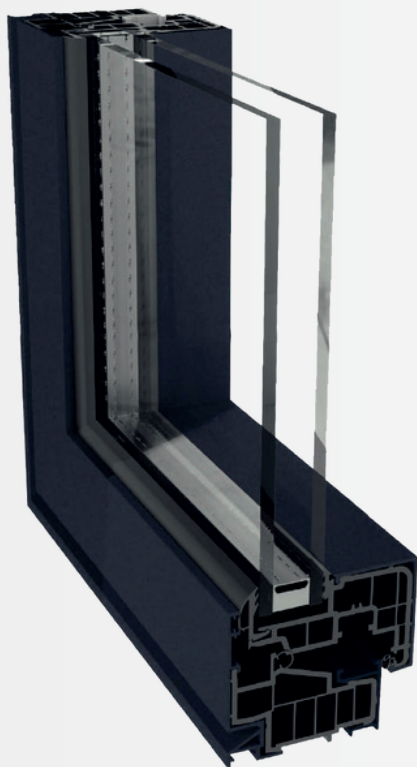

Abisagrada RPT con hoja oculta en el exterior

**PERFILES SOLDADOS
QUE GARANTIZAN MÁXIMA
ESTANQUEIDAD Y CERO
FILTRACIONES**

Los sistemas ZENLINE Plus proporcionan acabado impecable, más prestaciones, más minimalismo y mayor eficiencia.

Permeabilidad al aire
Clase 4
Resistencia al viento
Clase C5
Estanqueidad al agua
E750

Características técnicas	ZENLINE HO PLUS
Profundidad de marco	70 mm
Profundidad de hoja	76 mm
Tipo de hoja	Estándar
Altura de marco + hoja	82 mm
Capacidad acristalamiento en marco	12-50 mm
Capacidad acristalamiento en hoja	28-32 mm

Detalles técnicos

MARCO

MARCO SOLAPE

HOJA

ACOPLE HOJA PUERTA

TRAVESAÑO MARCO

TRAVESAÑO HOJA

PARA VIDRIO 32

PARA VIDRIO 28

JUNQUILLO MARCO

TAPETA INVERSOR HOJA

INVERSOR HOJA

JUNQUILLO MARCO FIJO