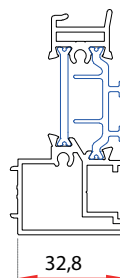

Permeabilidad al aire
Clase 4
Resistencia al viento
Clase C5
Estanqueidad al agua
E750

Características técnicas	ZENLINE HO PLUS
Profundidad de marco	70 mm
Profundidad de hoja	76 mm
Tipo de hoja	Estándar
Altura de marco + hoja	82 mm
Capacidad acristalamiento en marco	12-50 mm
Capacidad acristalamiento en hoja	28-32 mm

Detalles técnicos

MARCO

MARCO SOLAPE

HOJA

ACOPLE HOJA PUERTA

TRAVESAÑO MARCO

TRAVESAÑO HOJA

PARA VIDRIO 32

PARA VIDRIO 28

JUNQUILLO MARCO

TAPETA INVERSOR HOJA

INVERSOR HOJA

JUNQUILLO MARCO FIJO