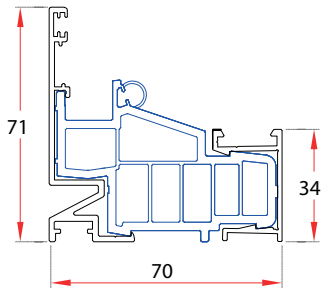

Permeabilidad al aire
Clase 4
Resistencia al viento
Clase C5
Estanqueidad al agua
E750

Características técnicas	ZENLINE HO PLUS
Profundidad de marco	70 mm
Profundidad de hoja	76 mm
Tipo de hoja	Estándar
Altura de marco + hoja	82 mm
Capacidad acristalamiento en marco	12-50 mm
Capacidad acristalamiento en hoja	28-32 mm

Detalles técnicos

MARCO

MARCO SOLAPE

HOJA

ACOPLE HOJA PUERTA

TRAVESAÑO MARCO

TRAVESAÑO HOJA

PARA VIDRIO 32