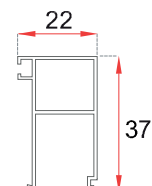

Permeabilidad al aire
Clase 4
Resistencia al viento
Clase C5
Estanqueidad al agua
E750

Características técnicas	ZENLINE HO PLUS
Profundidad de marco	70 mm
Profundidad de hoja	76 mm
Tipo de hoja	Estándar
Altura de marco + hoja	82 mm
Capacidad acristalamiento en marco	12-50 mm
Capacidad acristalamiento en hoja	28-32 mm

PARA VIDRIO 28

JUNQUILLO MARCO

TAPETA INVERSOR HOJA

INVERSOR HOJA

JUNQUILLO MARCO FIJO