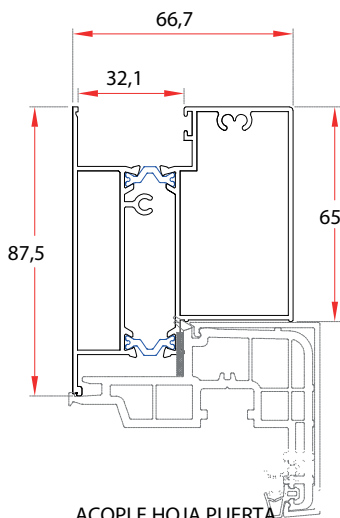

Permeabilidad al aire
Clase 4
Resistencia al viento
Clase C5
Estanqueidad al agua
E750

Características técnicas	ZENLINE HO PLUS
Profundidad de marco	70 mm
Profundidad de hoja	76 mm
Tipo de hoja	Estándar
Altura de marco + hoja	82 mm
Capacidad acristalamiento en marco	12-50 mm
Capacidad acristalamiento en hoja	28-32 mm

Detalles técnicos

MARCO

MARCO SOLAPE

HOJA

ACOPLE HOJA PUERTA

TRAVESAÑO MARCO

TRAVESAÑO HOJA

PARA VIDRIO 32

PARA VIDRIO 28

JUNQUILLO MARCO

TAPETA INVERSOR HOJA

INVERSOR HOJA

JUNQUILLO MARCO FIJO