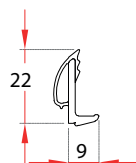

Permeabilidad al aire
Clase 4
Resistencia al viento
Clase C5
Estanqueidad al agua
E750

Características técnicas	ZENLINE HO PLUS
Profundidad de marco	70 mm
Profundidad de hoja	76 mm
Tipo de hoja	Estándar
Altura de marco + hoja	82 mm
Capacidad acristalamiento en marco	12-50 mm
Capacidad acristalamiento en hoja	28-32 mm

Detalles técnicos

MARCO

MARCO SOLAPE

HOJA

ACOPLE HOJA PUERTA

TRAVESAÑO MARCO

TRAVESAÑO HOJA

PARA VIDRIO 32

PARA VIDRIO 28

JUNQUILLO MARCO

TAPETA INVERSOR HOJA

INVERSOR HOJA

JUNQUILLO MARCO FIJO