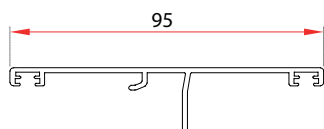

Permeabilidad al aire
Clase 4
Resistencia al viento
Clase C5
Estanqueidad al agua
E750

Características técnicas	ZENLINE HO PLUS
Profundidad de marco	70 mm
Profundidad de hoja	76 mm
Tipo de hoja	Estándar
Altura de marco + hoja	82 mm
Capacidad acristalamiento en marco	12-50 mm
Capacidad acristalamiento en hoja	28-32 mm

Detalles técnicos

MARCO

MARCO SOLAPE

HOJA

ACOPLE HOJA PUERTA

TRAVESAÑO MARCO

TRAVESAÑO HOJA

PARA VIDRIO 32

PARA VIDRIO 28

JUNQUILLO MARCO

TAPETA INVERSOR HOJA

INVERSOR HOJA

JUNQUILLO MARCO FIJO