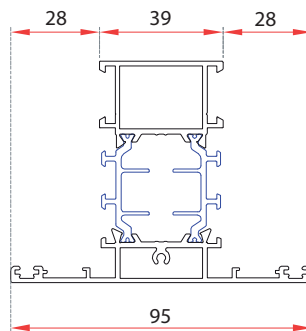

Abisagrada RPT con hoja semioculta en el exterior

MÁS VIDRIO, MENOS PERFIL

El sistema MINIMAL minimiza la presencia del perfil en los marcos fijos, logrando más vidrio y una estética más ligera.

Permeabilidad al aire
Clase 4
Resistencia al viento
Clase C5
Estanqueidad al agua
E750

Características técnicas	ZENLINE MINIMAL
Profundidad de marco	70 mm
Profundidad de hoja	76,1 mm
Tipo de hoja	Estándar
Altura de marco + hoja	57 mm
Capacidad acristalamiento en marco	30-31 mm
Capacidad acristalamiento en hoja	28-32 mm

Detalles técnicos

MARCO

MARCO SOLAPE

HOJA

ACOPLE HOJA PUERTA

TRAVESAÑO MARCO

TRAVESAÑO HOJA

JUNQUILLO MARCO 30 MM

JUNQUILLO HOJA 28 MM

JUNQUILLO

TAPETA INVERSOR HOJA

INVERSOR HOJA