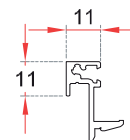

Características técnicas	ZENLINE MINIMAL
Profundidad de marco	70 mm
Profundidad de hoja	76,1 mm
Tipo de hoja	Estándar
Altura de marco + hoja	57 mm
Capacidad acristalamiento en marco	30-31 mm
Capacidad acristalamiento en hoja	28-32 mm

Detalles técnicos

MARCO

MARCO SOLAPE

HOJA

ACOPLE HOJA PUERTA

TRAVESAÑO MARCO

TRAVESAÑO HOJA

JUNQUILLO MARCO 30 MM

JUNQUILLO HOJA 28 MM

JUNQUILLO

TAPETA INVERSOR HOJA

INVERSOR HOJA