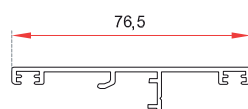

Características técnicas	ZENLINE MINIMAL
Profundidad de marco	70 mm
Profundidad de hoja	76,1 mm
Tipo de hoja	Estándar
Altura de marco + hoja	57 mm
Capacidad acristalamiento en marco	30-31 mm
Capacidad acristalamiento en hoja	28-32 mm

Detalles técnicos

MARCO

MARCO SOLAPE

HOJA

ACOPLE HOJA PUERTA

TRAVESAÑO MARCO

TRAVESAÑO HOJA

JUNQUILLO MARCO 30 MM

JUNQUILLO HOJA 28 MM

JUNQUILLO

TAPETA INVERSOR HOJA

INVERSOR HOJA