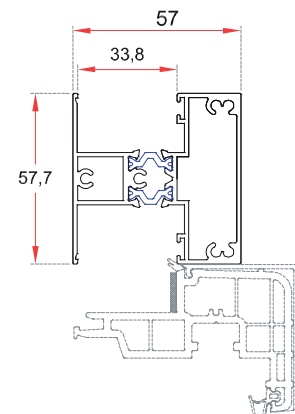

Características técnicas	ZENLINE MINIMAL
Profundidad de marco	70 mm
Profundidad de hoja	76,1 mm
Tipo de hoja	Estándar
Altura de marco + hoja	57 mm
Capacidad acristalamiento en marco	30-31 mm
Capacidad acristalamiento en hoja	28-32 mm

Detalles técnicos

MARCO

MARCO SOLAPE

HOJA

ACOPLE HOJA PUERTA

TRAVESAÑO MARCO

TRAVESAÑO HOJA

JUNQUILLO MARCO 30 MM

JUNQUILLO HOJA 28 MM

JUNQUILLO

TAPETA INVERSOR HOJA

INVERSOR HOJA