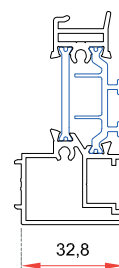

Abisagrada RPT con hoja semioculta en el exterior

MÁS VIDRIO, MENOS PERFIL

El sistema MINIMAL minimiza la presencia del perfil en los marcos fijos, logrando más vidrio y una estética más ligera.

Permeabilidad al aire
Clase 4
Resistencia al viento
Clase C5
Estanqueidad al agua
E750

Características técnicas	ZENLINE MINIMAL
Profundidad de marco	70 mm
Profundidad de hoja	76,1 mm
Tipo de hoja	Estándar
Altura de marco + hoja	57 mm
Capacidad acristalamiento en marco	30-31 mm
Capacidad acristalamiento en hoja	28-32 mm

Detalles técnicos

MARCO

MARCO SOLAPE

HOJA

ACOPLE HOJA PUERTA

TRAVESAÑO MARCO

TRAVESAÑO HOJA

JUNQUILLO MARCO 30 MM

JUNQUILLO HOJA 28 MM

JUNQUILLO

TAPETA INVERSOR HOJA

INVERSOR HOJA