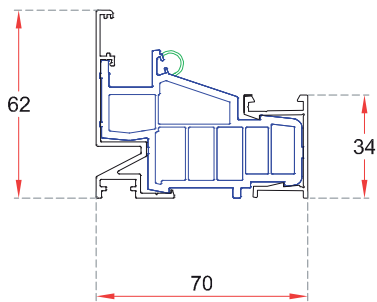

Abisagrada RPT con hoja semioculta en el exterior

MÁS VIDRIO, MENOS PERFIL

El sistema MINIMAL minimiza la presencia del perfil en los marcos fijos, logrando más vidrio y una estética más ligera.

Permeabilidad al aire
Clase 4
Resistencia al viento
Clase C5
Estanqueidad al agua
E750

Características técnicas	ZENLINE MINIMAL
Profundidad de marco	70 mm
Profundidad de hoja	76,1 mm
Tipo de hoja	Estándar
Altura de marco + hoja	57 mm
Capacidad acristalamiento en marco	30-31 mm
Capacidad acristalamiento en hoja	28-32 mm

Detalles técnicos

MARCO

MARCO SOLAPE

HOJA

ACOPLE HOJA PUERTA

TRAVESAÑO MARCO

TRAVESAÑO HOJA

JUNQUILLO MARCO 30 MM

JUNQUILLO HOJA 28 MM

JUNQUILLO

TAPETA INVERSOR HOJA

INVERSOR HOJA