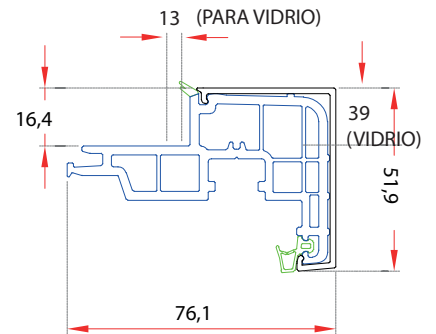

Abisagrada RPT con hoja semioculta en el exterior

MÁS VIDRIO, MENOS PERFIL

El sistema MINIMAL minimiza la presencia del perfil en los marcos fijos, logrando más vidrio y una estética más ligera.

Permeabilidad al aire
Clase 4
Resistencia al viento
Clase C5
Estanqueidad al agua
E750

Características técnicas	ZENLINE MINIMAL
Profundidad de marco	70 mm
Profundidad de hoja	76,1 mm
Tipo de hoja	Estándar
Altura de marco + hoja	57 mm
Capacidad acristalamiento en marco	30-31 mm
Capacidad acristalamiento en hoja	28-32 mm

Detalles técnicos

MARCO

MARCO SOLAPE

HOJA

ACOPLE HOJA PUERTA

TRAVESAÑO MARCO

TRAVESAÑO HOJA

JUNQUILLO MARCO 30 MM

JUNQUILLO HOJA 28 MM

JUNQUILLO

TAPETA INVERSOR HOJA

INVERSOR HOJA