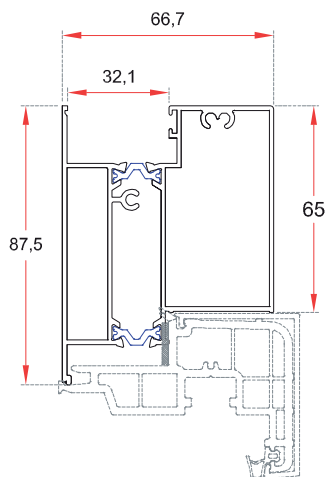

Abisagrada RPT con hoja semioculta en el exterior

MÁS VIDRIO, MENOS PERFIL

El sistema MINIMAL minimiza la presencia del perfil en los marcos fijos, logrando más vidrio y una estética más ligera.

Permeabilidad al aire
Clase 4
Resistencia al viento
Clase C5
Estanqueidad al agua
E750

Características técnicas	ZENLINE MINIMAL
Profundidad de marco	70 mm
Profundidad de hoja	76,1 mm
Tipo de hoja	Estándar
Altura de marco + hoja	57 mm
Capacidad acristalamiento en marco	30-31 mm
Capacidad acristalamiento en hoja	28-32 mm

Detalles técnicos

MARCO

MARCO SOLAPE

HOJA

ACOPLE HOJA PUERTA

TRAVESAÑO MARCO

TRAVESAÑO HOJA

JUNQUILLO MARCO 30 MM

JUNQUILLO HOJA 28 MM

JUNQUILLO

TAPETA INVERSOR HOJA

INVERSOR HOJA