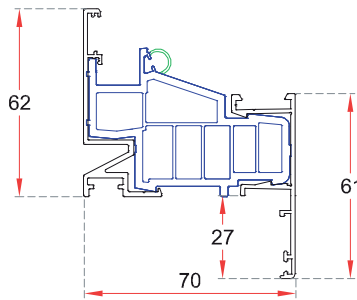

Abisagrada RPT con hoja semioculta en el exterior

MÁS VIDRIO, MENOS PERFIL

El sistema MINIMAL minimiza la presencia del perfil en los marcos fijos, logrando más vidrio y una estética más ligera.

Permeabilidad al aire
Clase 4
Resistencia al viento
Clase C5
Estanqueidad al agua
E750

Características técnicas	ZENLINE MINIMAL
Profundidad de marco	70 mm
Profundidad de hoja	76,1 mm
Tipo de hoja	Estándar
Altura de marco + hoja	57 mm
Capacidad acristalamiento en marco	30-31 mm
Capacidad acristalamiento en hoja	28-32 mm

Detalles técnicos

MARCO

MARCO SOLAPE

HOJA

ACOPLE HOJA PUERTA

TRAVESAÑO MARCO

TRAVESAÑO HOJA

JUNQUILLO MARCO 30 MM