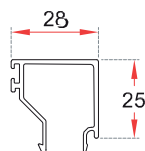

Características técnicas	ZENLINE MINIMAL
Profundidad de marco	70 mm
Profundidad de hoja	76,1 mm
Tipo de hoja	Estándar
Altura de marco + hoja	57 mm
Capacidad acristalamiento en marco	30-31 mm
Capacidad acristalamiento en hoja	28-32 mm

Detalles técnicos

MARCO

MARCO SOLAPE

HOJA

ACOPLE HOJA PUERTA

TRAVESAÑO MARCO

TRAVESAÑO HOJA

JUNQUILLO MARCO 30 MM

JUNQUILLO HOJA 28 MM

JUNQUILLO

TAPETA INVERSOR HOJA

INVERSOR HOJA