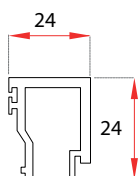

Características técnicas	ZENLINE MINIMAL
Profundidad de marco	70 mm
Profundidad de hoja	76,1 mm
Tipo de hoja	Estándar
Altura de marco + hoja	57 mm
Capacidad acristalamiento en marco	30-31 mm
Capacidad acristalamiento en hoja	28-32 mm

Detalles técnicos

MARCO

MARCO SOLAPE

HOJA

ACOPLE HOJA PUERTA

TRAVESAÑO MARCO

TRAVESAÑO HOJA

JUNQUILLO MARCO 30 MM

JUNQUILLO HOJA 28 MM

JUNQUILLO

TAPETA INVERSOR HOJA

INVERSOR HOJA