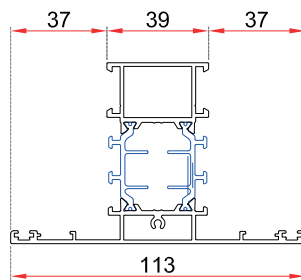

Permeabilidad al aire
Clase 4
Resistencia al viento
Clase C5
Estanqueidad al agua
E750

Características técnicas	ZENLINE GLASS
Profundidad de marco	70 mm
Profundidad de hoja	76 mm
Tipo de hoja	Hoja Glass
Altura de marco + hoja	92 mm
Capacidad acristalamiento en marco	22-70 mm
Capacidad acristalamiento en hoja	76 mm

Detalles técnicos

MARCO

MARCO SOLAPE DE 27

MARCO SOLAPE DE 40

HOJA

TRAVESAÑO MARCO
VERTICAL

TRAVESAÑO MARCO
HORIZONTAL

ACOPLE HOJA PUERTA