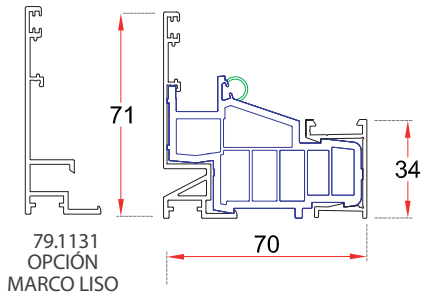

Abisagrada RPT con triple vidrio decalado en el interior

VER Y TOCAR SOLO VIDRIOS

Hoja con triple acristalamiento que oculta completamente la carpintería desde el interior, creando una estética limpia y continua en la que el vidrio es el único protagonista.

Permeabilidad al aire
Clase 4
Resistencia al viento
Clase C5
Estanqueidad al agua
E750

Características técnicas	ZENLINE GLASS
Profundidad de marco	70 mm
Profundidad de hoja	76 mm
Tipo de hoja	Hoja Glass
Altura de marco + hoja	92 mm
Capacidad acristalamiento en marco	22-70 mm
Capacidad acristalamiento en hoja	76 mm

Detalles técnicos

MARCO

MARCO SOLAPE DE 27

MARCO SOLAPE DE 40

HOJA

TRAVESAÑO MARCO
VERTICAL

TRAVESAÑO MARCO
HORIZONTAL

ACOPLE HOJA PUERTA