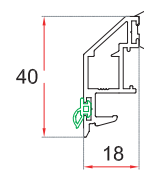

JUNQUILLO GLASS