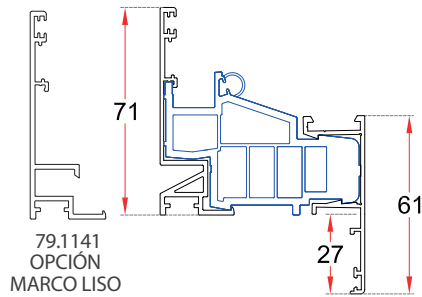

Abisagrada RPT con triple vidrio decalado en el interior

VER Y TOCAR SOLO VIDRIOS

Hoja con triple acristalamiento que oculta completamente la carpintería desde el interior, creando una estética limpia y continua en la que el vidrio es el único protagonista.

Permeabilidad al aire
Clase 4
Resistencia al viento
Clase C5
Estanqueidad al agua
E750

Características técnicas	ZENLINE GLASS
Profundidad de marco	70 mm
Profundidad de hoja	76 mm
Tipo de hoja	Hoja Glass
Altura de marco + hoja	92 mm
Capacidad acristalamiento en marco	22-70 mm
Capacidad acristalamiento en hoja	76 mm

Detalles técnicos

MARCO

MARCO SOLAPE DE 27

MARCO SOLAPE DE 40

HOJA

TRAVESAÑO MARCO
VERTICAL

TRAVESAÑO MARCO
HORIZONTAL

ACOPLE HOJA PUERTA