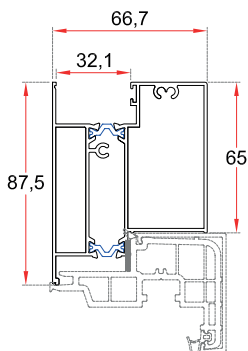

Permeabilidad al aire
Clase 4
Resistencia al viento
Clase C5
Estanqueidad al agua
E750

Características técnicas	ZENLINE GLASS
Profundidad de marco	70 mm
Profundidad de hoja	76 mm
Tipo de hoja	Hoja Glass
Altura de marco + hoja	92 mm
Capacidad acristalamiento en marco	22-70 mm
Capacidad acristalamiento en hoja	76 mm

Detalles técnicos

MARCO

MARCO SOLAPE DE 27

MARCO SOLAPE DE 40

HOJA

TRAVESAÑO MARCO
VERTICAL

TRAVESAÑO MARCO
HORIZONTAL

ACOPLE HOJA PUERTA