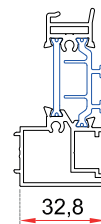

INVERSOR HOJA