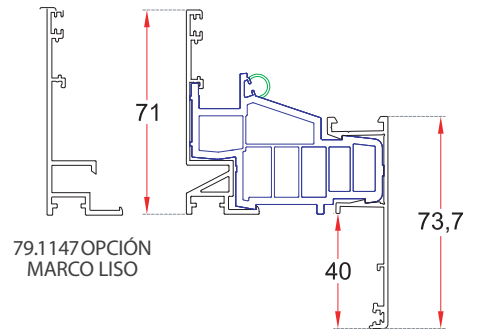

Abisagrada RPT con triple vidrio decalado en el interior

VER Y TOCAR SOLO VIDRIOS

Hoja con triple acristalamiento que oculta completamente la carpintería desde el interior, creando una estética limpia y continua en la que el vidrio es el único protagonista.

Permeabilidad al aire
Clase 4
Resistencia al viento
Clase C5
Estanqueidad al agua
E750

Características técnicas	ZENLINE GLASS
Profundidad de marco	70 mm
Profundidad de hoja	76 mm
Tipo de hoja	Hoja Glass
Altura de marco + hoja	92 mm
Capacidad acristalamiento en marco	22-70 mm
Capacidad acristalamiento en hoja	76 mm

Detalles técnicos

MARCO

MARCO SOLAPE DE 27

MARCO SOLAPE DE 40

HOJA

TRAVESAÑO MARCO
VERTICAL

TRAVESAÑO MARCO
HORIZONTAL

ACOPLE HOJA PUERTA