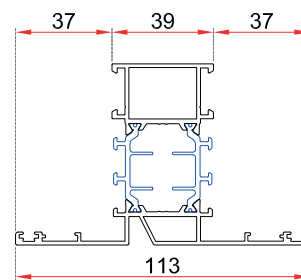

Permeabilidad al aire
Clase 4
Resistencia al viento
Clase C5
Estanqueidad al agua
E750

Características técnicas	ZENLINE GLASS
Profundidad de marco	70 mm
Profundidad de hoja	76 mm
Tipo de hoja	Hoja Glass
Altura de marco + hoja	92 mm
Capacidad acristalamiento en marco	22-70 mm
Capacidad acristalamiento en hoja	76 mm

Detalles técnicos

MARCO

MARCO SOLAPE DE 27

MARCO SOLAPE DE 40

HOJA

TRAVESAÑO MARCO
VERTICAL

TRAVESAÑO MARCO
HORIZONTAL

ACOPLE HOJA PUERTA