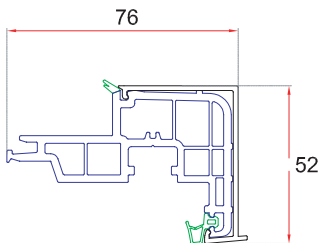

Permeabilidad al aire
Clase 4
Resistencia al viento
Clase C5
Estanqueidad al agua
E750

Características técnicas	ZENLINE GLASS
Profundidad de marco	70 mm
Profundidad de hoja	76 mm
Tipo de hoja	Hoja Glass
Altura de marco + hoja	92 mm
Capacidad acristalamiento en marco	22-70 mm
Capacidad acristalamiento en hoja	76 mm

Detalles técnicos

MARCO

MARCO SOLAPE DE 27

MARCO SOLAPE DE 40

HOJA

TRAVESAÑO MARCO
VERTICAL

TRAVESAÑO MARCO
HORIZONTAL

ACOPLE HOJA PUERTA