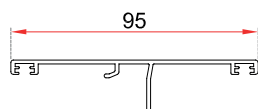

Abisagrada RPT con triple vidrio decalado en el interior

VER Y TOCAR SOLO VIDRIOS

Hoja con triple acristalamiento que oculta completamente la carpintería desde el interior, creando una estética limpia y continua en la que el vidrio es el único protagonista.

Permeabilidad al aire
Clase 4
Resistencia al viento
Clase C5
Estanqueidad al agua
E750

Características técnicas	ZENLINE GLASS
Profundidad de marco	70 mm
Profundidad de hoja	76 mm
Tipo de hoja	Hoja Glass
Altura de marco + hoja	92 mm
Capacidad acristalamiento en marco	22-70 mm
Capacidad acristalamiento en hoja	76 mm

Detalles técnicos

MARCO

MARCO SOLAPE DE 27

MARCO SOLAPE DE 40

HOJA

TRAVESAÑO MARCO
VERTICAL

TRAVESAÑO MARCO
HORIZONTAL

ACOPLE HOJA PUERTA