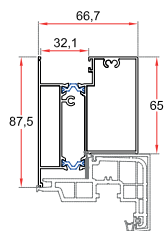

ACOPLE HOJA PUERTA