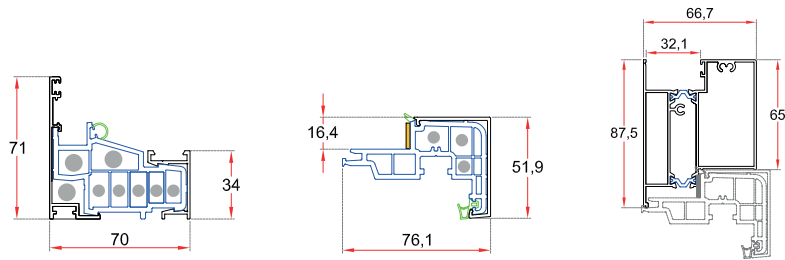

Detalles técnicos

MARCO

HOJA

ACOPLÉ HOJA PUERTA