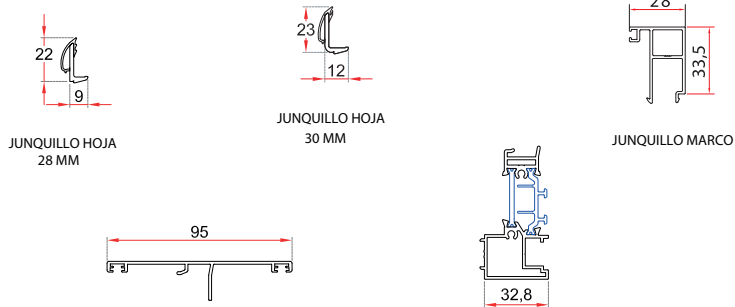

JUNQUILLO HOJA 28 MM

JUNQUILLO MARCO 30 MM

TAPETA INVERSOR HOJA

INVERSOR HOJA

Abisagrada RPT Hoja oculta certificada Passivhaus