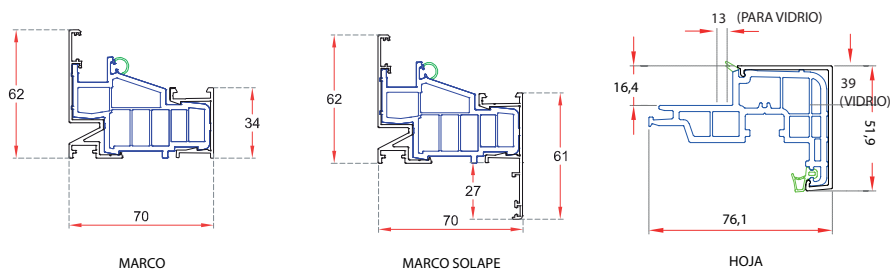

Detalles técnicos