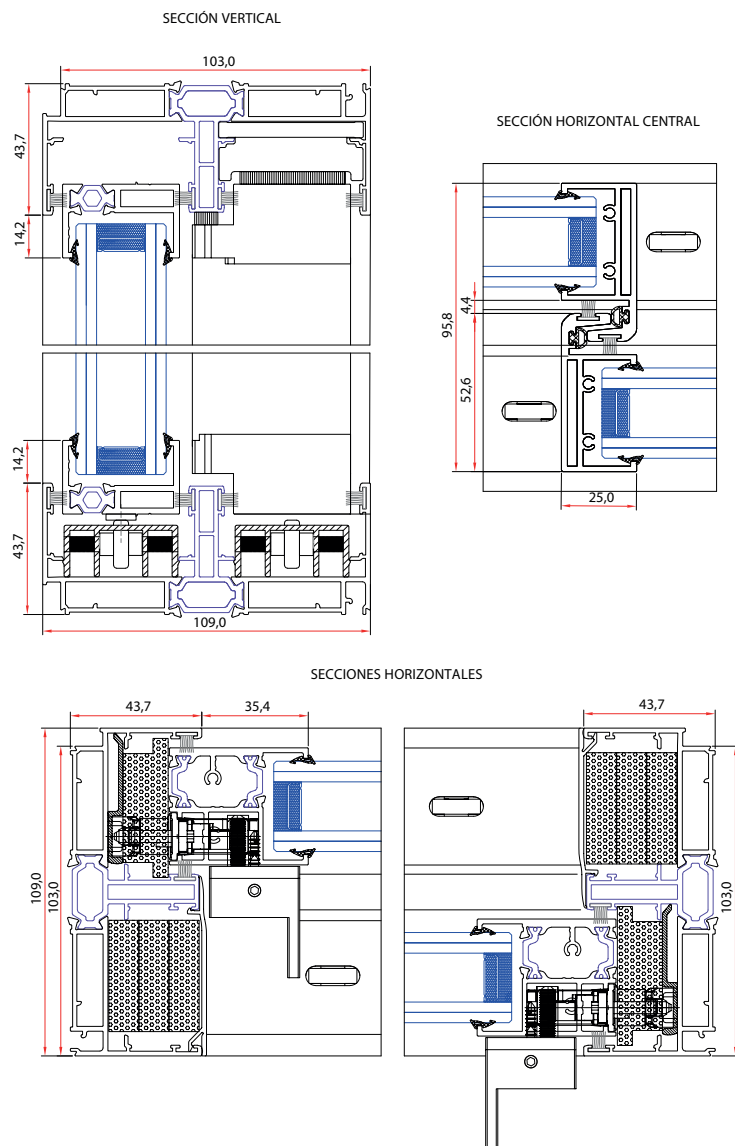

Detalles técnicos