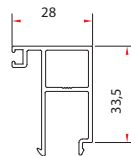

JUNQUILLO PARA FIJOS

Abisagrada RPT Hoja oculta con triple vidrio