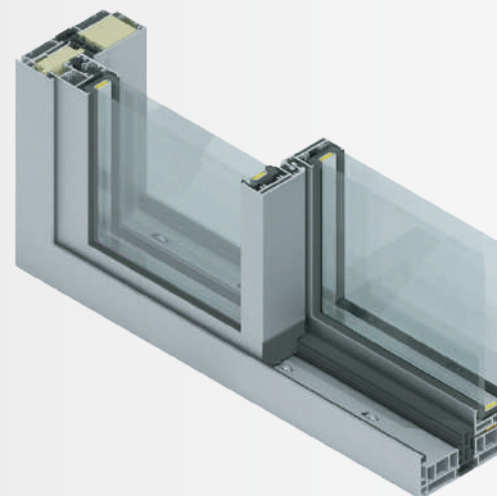

Corredera balconera minimalista RPT