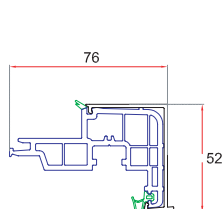

Detalles técnicos

HOJA

Abisagrada RPT con triple vidrio decalado en el interior

VER Y TOCAR SOLO VIDRIOS

Hoja con triple acristalamiento que oculta completamente la carpintería desde el interior, creando una estética limpia y continua en la que el vidrio es el único protagonista.

Características técnicas

ZENLINE GLASS

Profundidad de marco	70 mm
Profundidad de hoja	76 mm
Tipo de hoja	Hoja Glass
Altura de marco + hoja	92 mm
Capacidad acristalamiento en marco	22-70 mm
Capacidad acristalamiento en hoja	76 mm

Permeabilidad al aire
Clase 4
Resistencia al viento
Clase C5
Estanqueidad al agua
E750