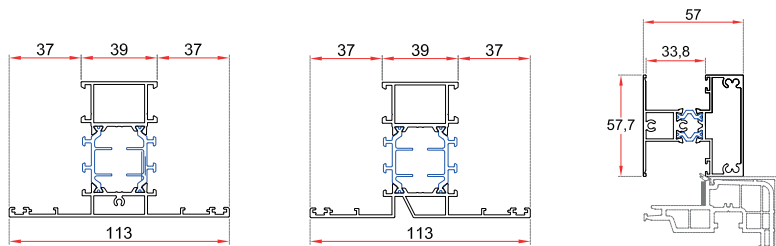

TRAVESAÑO MARCO VERTICAL

TRAVESAÑO MARCO HORIZONTAL

TRAVESAÑO HOJA