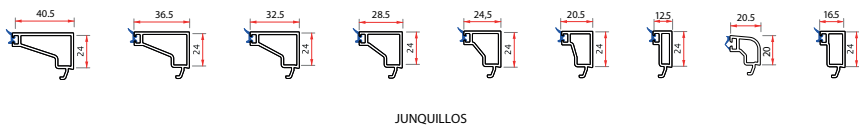

Elevadora HS76

Detalles técnicos

GRUPO
centrocibic
.com