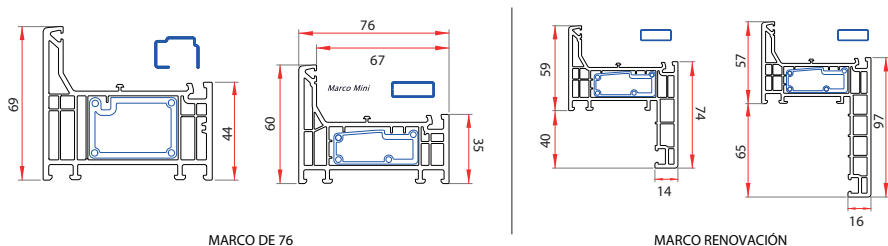

Elegant Infinity ThermoFibra

Detalles técnicos

MARCO DE 76

MARCO RENOVACIÓN