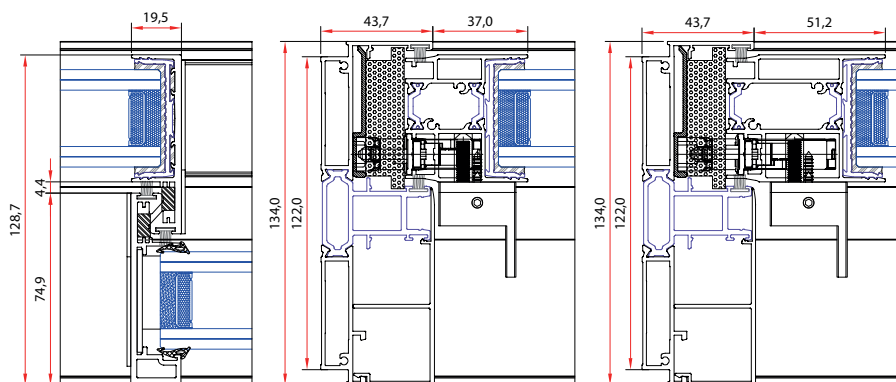

SECCIONES HORIZONTALES