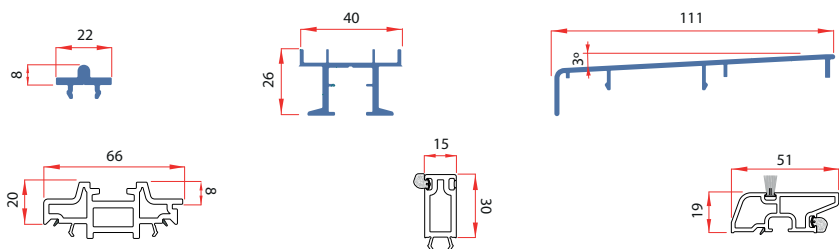

Elevadora HS76

Detalles técnicos

GRUPO
centrocibic
.com