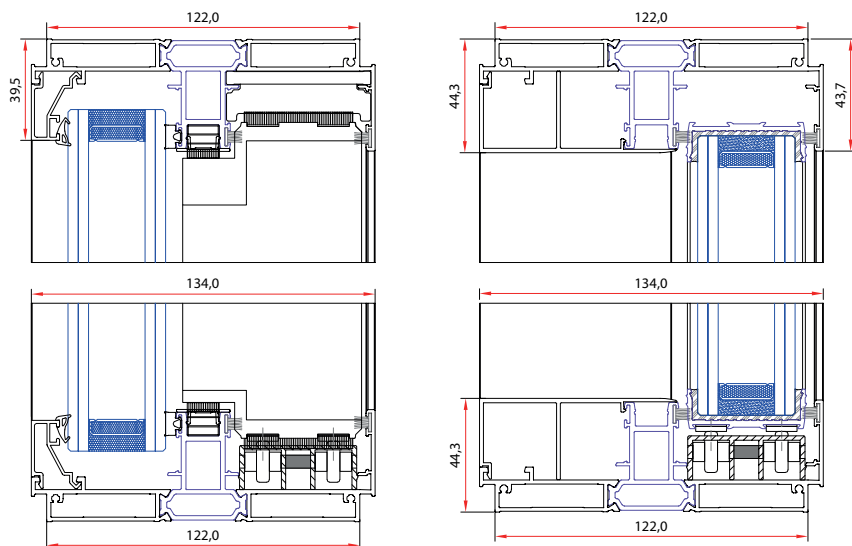

Detalles técnicos

SECCIONES VERTICALES