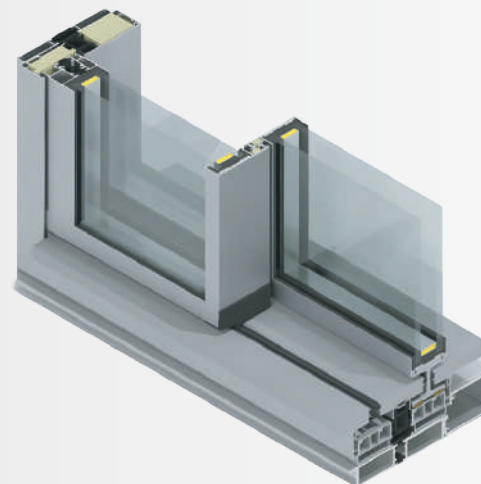

Corredera minimalista RPT de paso continuo