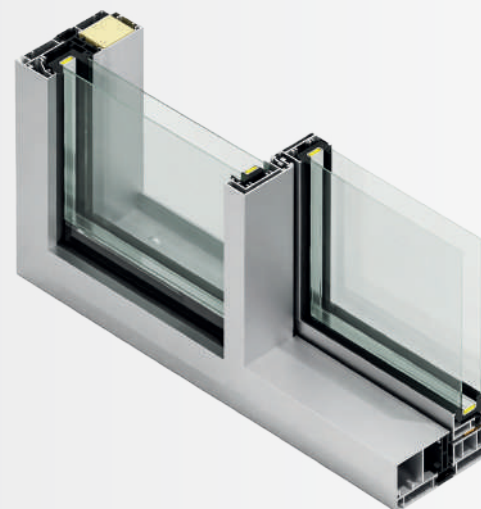

Corredera balconera minimalista RPT con 1 hoja ajunquillada