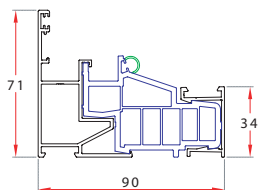

Detalles técnicos

MARCO