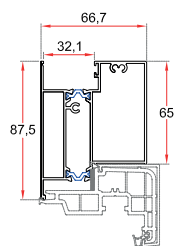

### Características técnicas

	ZENLINE MINIMAL
Profundidad de marco	70 mm
Profundidad de hoja	76,1 mm
Tipo de hoja	Estándar
Altura de marco + hoja	57 mm
Capacidad acristalamiento en marco	30-31 mm
Capacidad acristalamiento en hoja	28-32 mm

## Detalles técnicos

MARCO

MARCO SOLAPE DE 27

MARCO SOLAPE DE 40

HOJA

TRAVESAÑO MARCO VERTICAL

TRAVESAÑO MARCO HORIZONTAL

ACOUPLE HOJA PUERTA