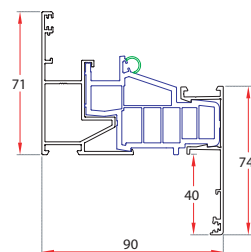

Detalles técnicos

MARCO

MARCO

Abisagrada RPT Hoja oculta con triple vidrio

MÁXIMO NIVEL DE PRESTACIONES

Su mayor rigidez y estanqueidad mejoran el aislamiento térmico y acústico, aportando además un plus de seguridad frente al hurto.

Permeabilidad al aire **Clase 4**
Resistencia al viento **Clase C5**
Estanqueidad al agua **E750**

Características técnicas

Profundidad de marco

ZENLINE TRIPLE VIDRIO

90 mm

Profundidad de hoja

76 mm

Tipo de hoja

Estándar

Altura de marco + hoja

92 mm

Capacidad acristalamiento en marco

22-70 mm

Capacidad acristalamiento en hoja

50 mm