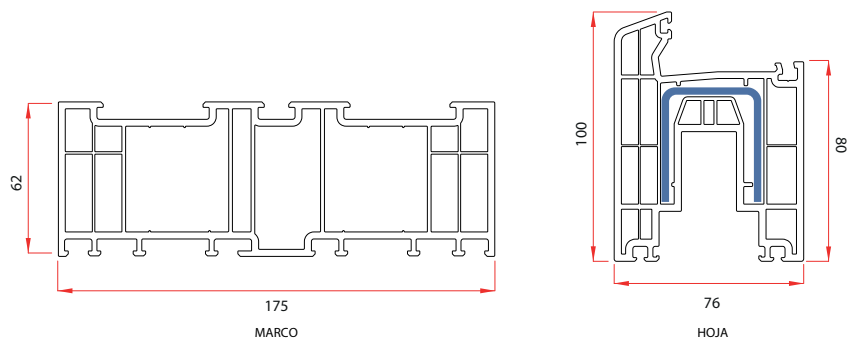

Elevadora HS76

Detalles técnicos

GRUPO
centrocibic
.com