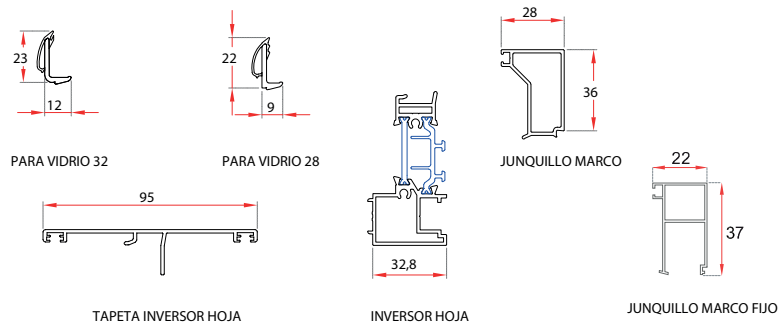

Detalles técnicos