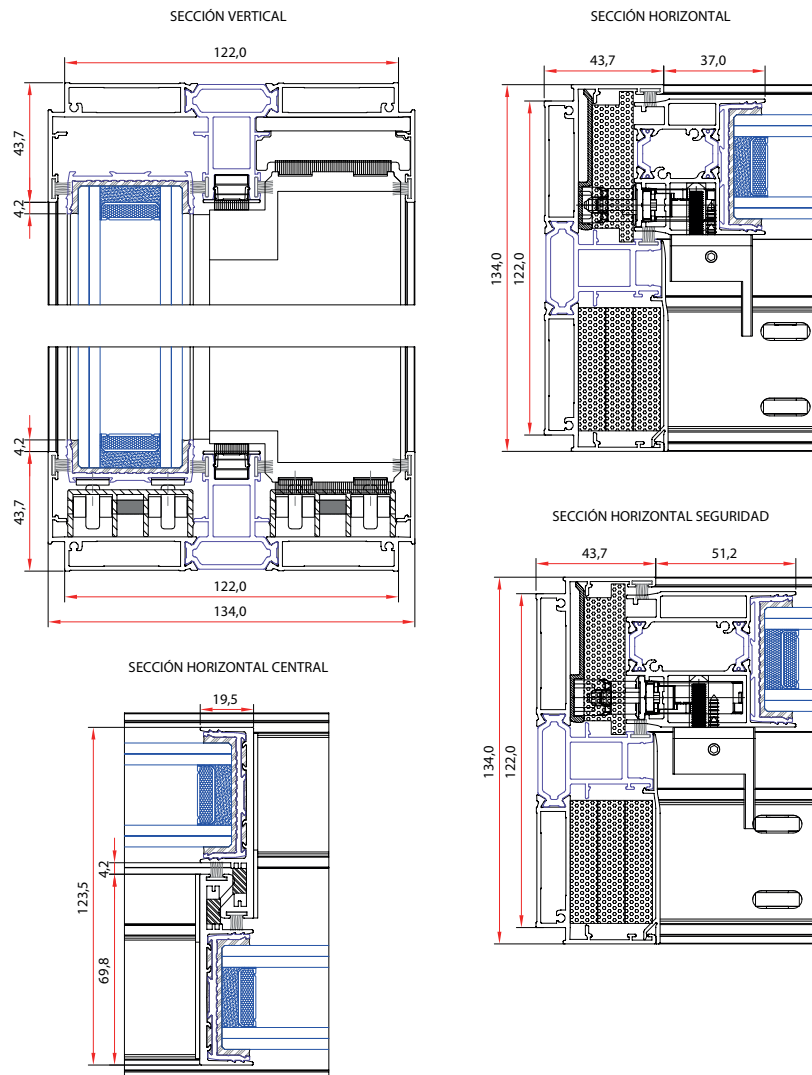

Detalles técnicos