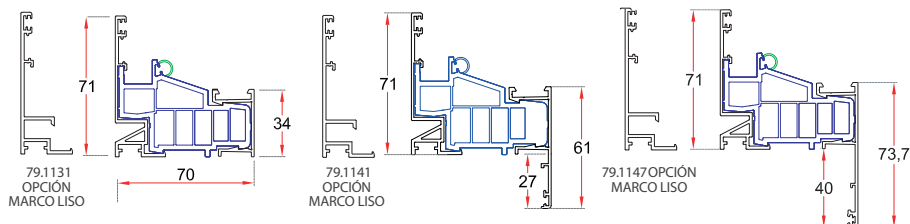

Detalles técnicos

MARCO

MARCO SOLAPE DE 27

MARCO SOLAPE DE 40

Abisagrada RPT con triple vidrio decalado en el interior