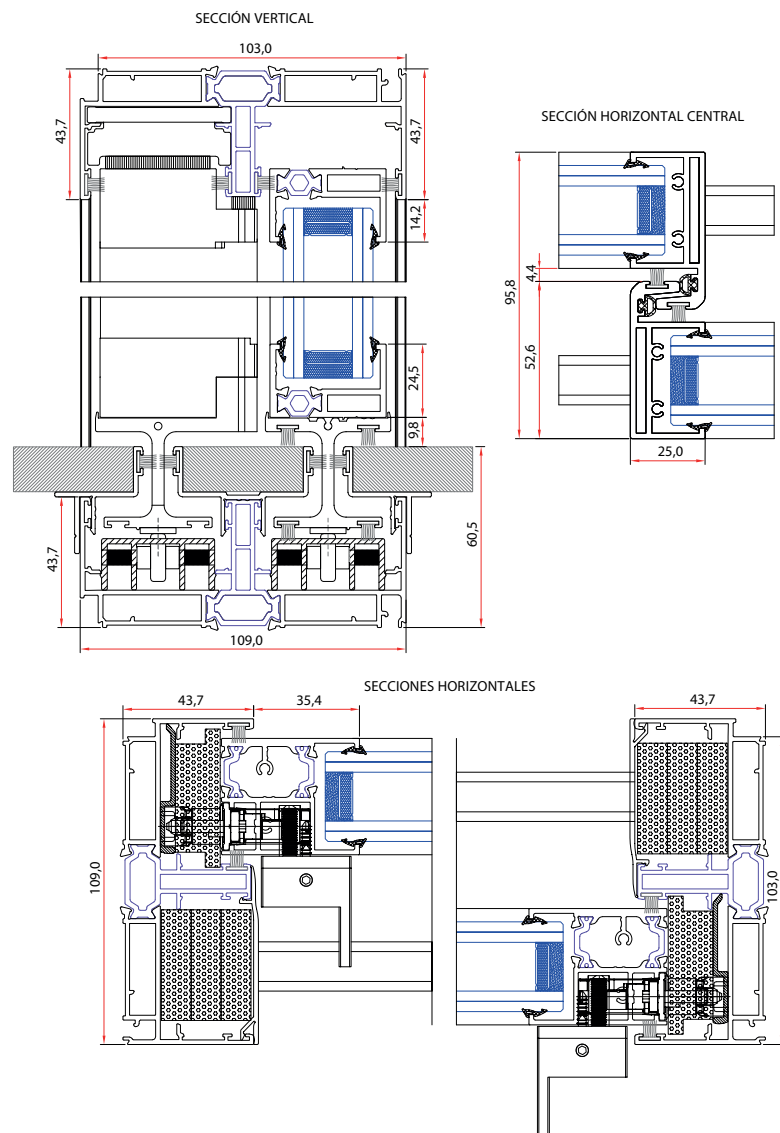

Detalles técnicos