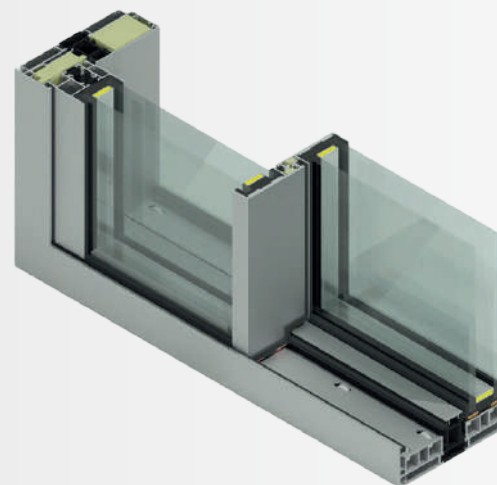

Corredera minimalista RPT versión motorizada