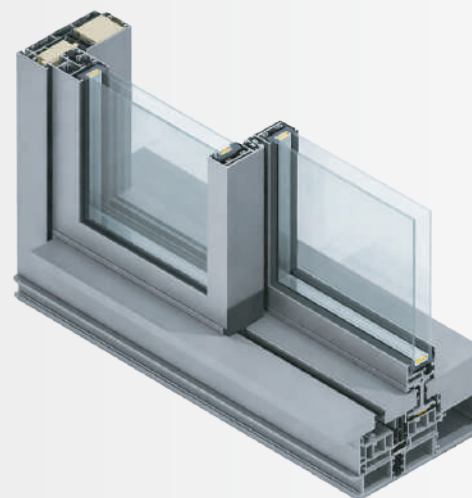

Corredera balconera minimalista RPT de paso continuo