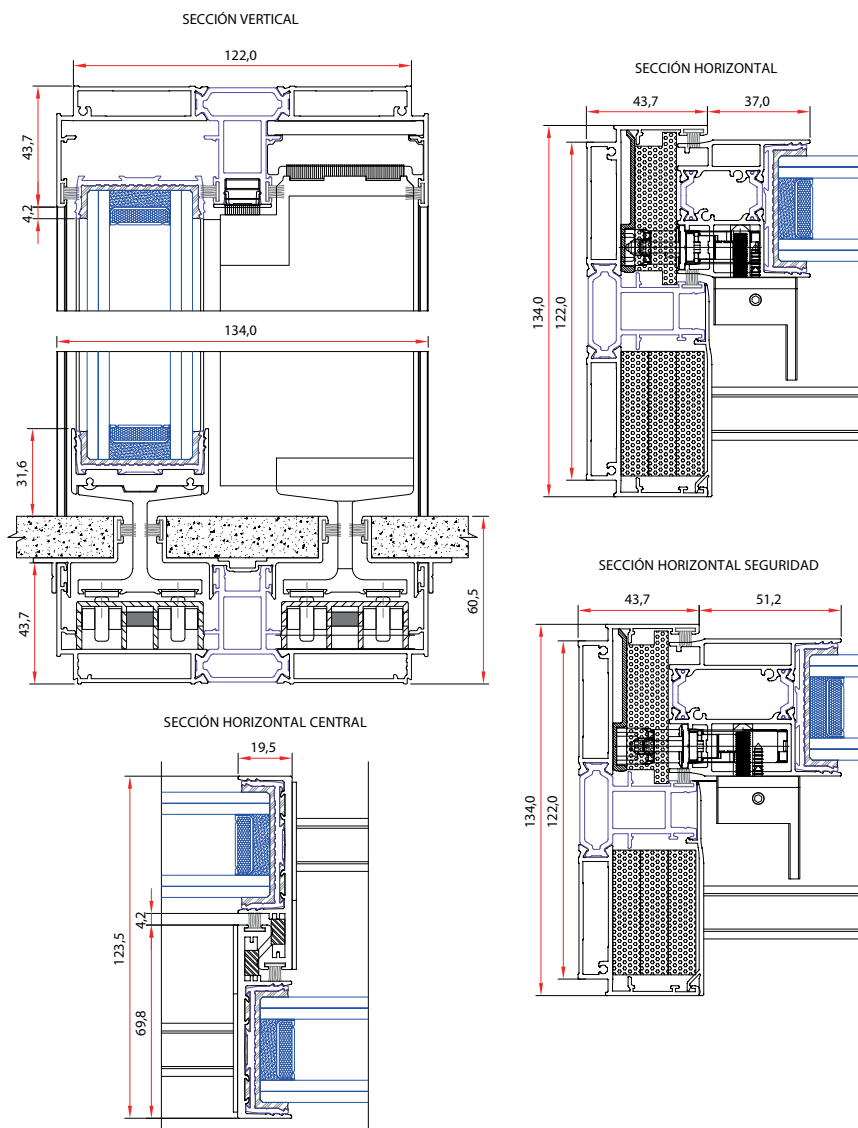

Detalles técnicos