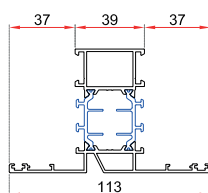

### Características técnicas

	ZENLINE MINIMAL
Profundidad de marco	70 mm
Profundidad de hoja	76,1 mm
Tipo de hoja	Estándar
Altura de marco + hoja	57 mm
Capacidad acristalamiento en marco	30-31 mm
Capacidad acristalamiento en hoja	28-32 mm

## Detalles técnicos

MARCO

MARCO SOLAPE DE 27

MARCO SOLAPE DE 40

HOJA

TRAVESAÑO MARCO VERTICAL

TRAVESAÑO MARCO HORIZONTAL

ACOUPLE HOJA PUERTA