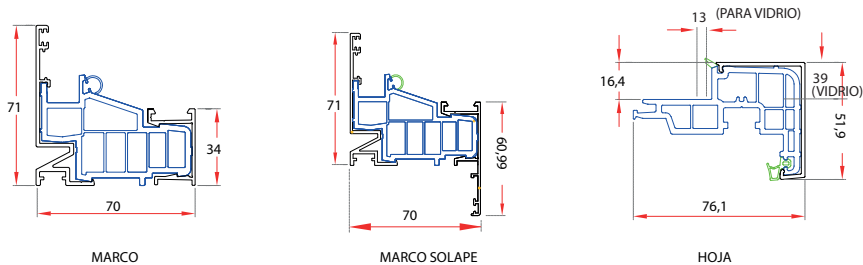

Detalles técnicos