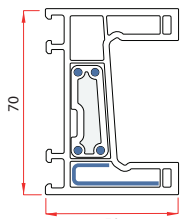

iSlide#neo CORREDERA

Detalles técnicos

MARCO MINI

HOJA HORIZONTAL

GRUPO
centrocibic
.com

iSlide#neo CORREDERA

Corredera de PVC con cruce panorámico

CORREDERA DE ALTO RENDIMIENTO

Corredera diseñada para grandes superficies acristaladas, combinando buen aislamiento térmico, deslizamiento suave y una estética moderna con mayor superficie de vidrio.

Permeabilidad al aire
Clase 4
Resistencia al viento
B3
Estanqueidad al agua
6A

Características técnicas

Profundidad de marco

iSlide#neo CORREDERA

76 mm

Profundidad de hoja

46 mm

Tipo de hoja

Estándar

Altura de marco

62 mm y 18.5 mm

Hoja central

35 mm

Capacidad acristalamiento en hoja

26-28 mm