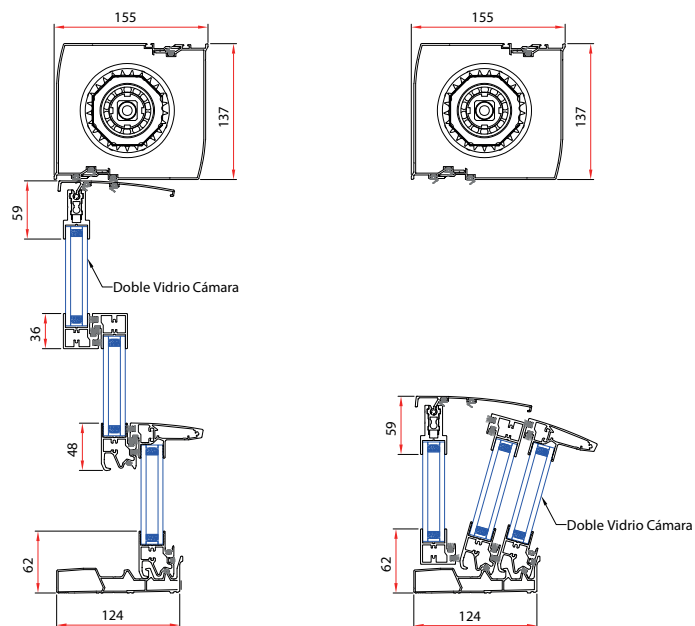

VERTICALES

## Detalles técnicos

SECCIÓN VERTICAL 3 HOJAS

SECCIÓN HORIZONTAL 3 HOJAS

Apertura motorizada con sistema de limpieza

MÁS COMODIDAD  
PARA LA LIMPIEZA

Combina estética minimalista con un innovador mecanismo de limpieza y, al igual que la ZENLINE VERTICAL, incorpora doble acristalamiento aislante Guardian.

## Características técnicas

	ZENLINE VERTICAL CLEAN
Vidrio	Doble acristalamiento guardian con cámara hasta 22 mm.
Perfilería	Aluminio acabado RAL, madera, texturado.
Pso máximo por estructura	200 kg
Ancho máximo	3.500 mm
Alto máximo	3.500 mm (2 hojas) 2.500 mm (3 hojas)
Sección vista hoja	36 mm