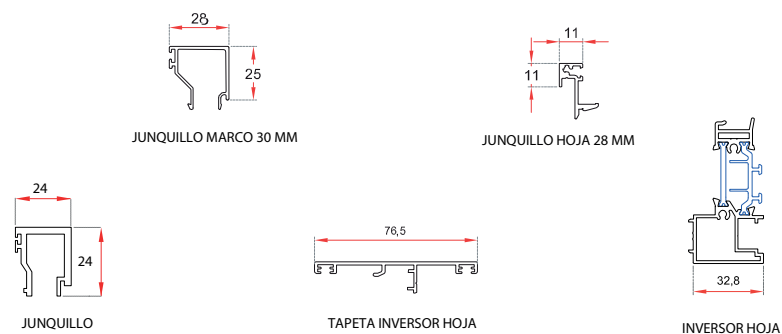

Detalles técnicos