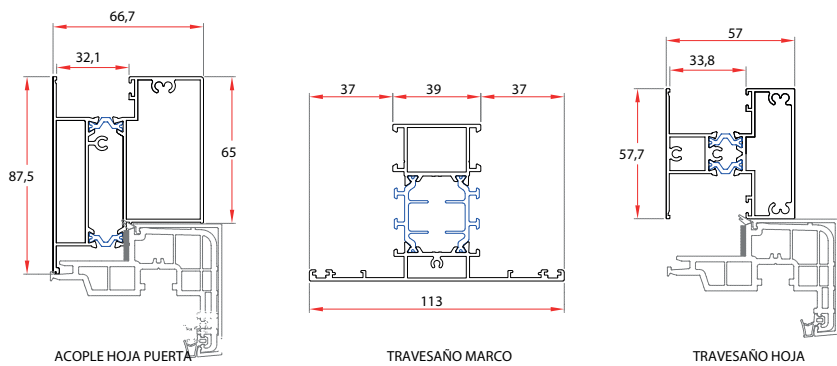

Detalles técnicos