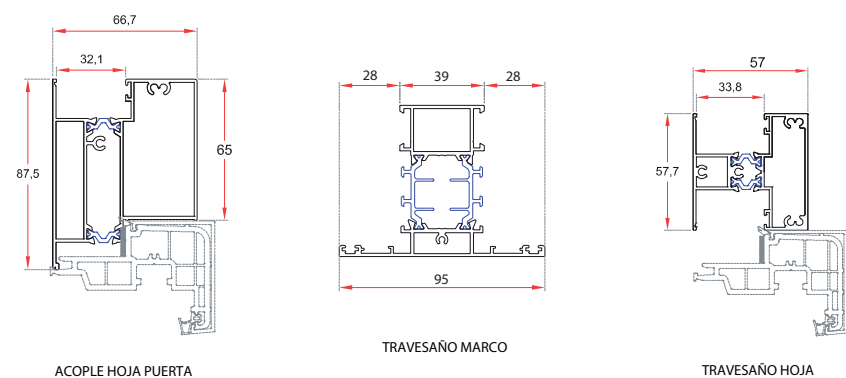

Detalles técnicos