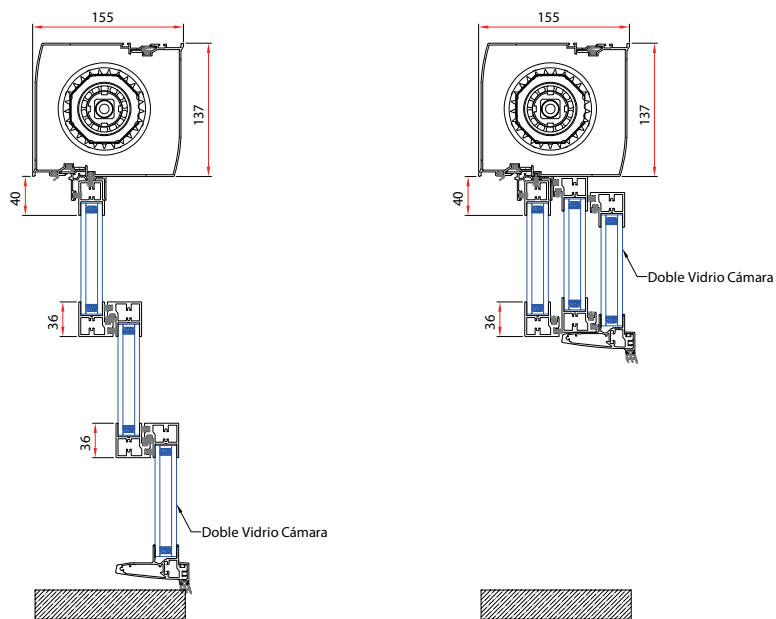

Detalles técnicos

SECCIÓN VERTICAL 3 HOJAS