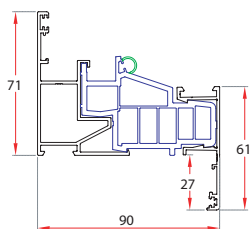

Detalles técnicos

MARCO

MARCO

Abisagrada RPT Hoja oculta con triple vidrio

MÁXIMO NIVEL DE PRESTACIONES

Su mayor rigidez y estanqueidad mejoran el aislamiento térmico y acústico, aportando además un plus de seguridad frente al hurto.

Permeabilidad al aire **Clase 4**
Resistencia al viento **Clase C5**
Estanqueidad al agua **E750**

Características técnicas

Profundidad de marco

ZENLINE TRIPLE VIDRIO

90 mm

Profundidad de hoja

76 mm

Tipo de hoja

Estándar

Altura de marco + hoja

92 mm

Capacidad acristalamiento en marco

22-70 mm

Capacidad acristalamiento en hoja

50 mm