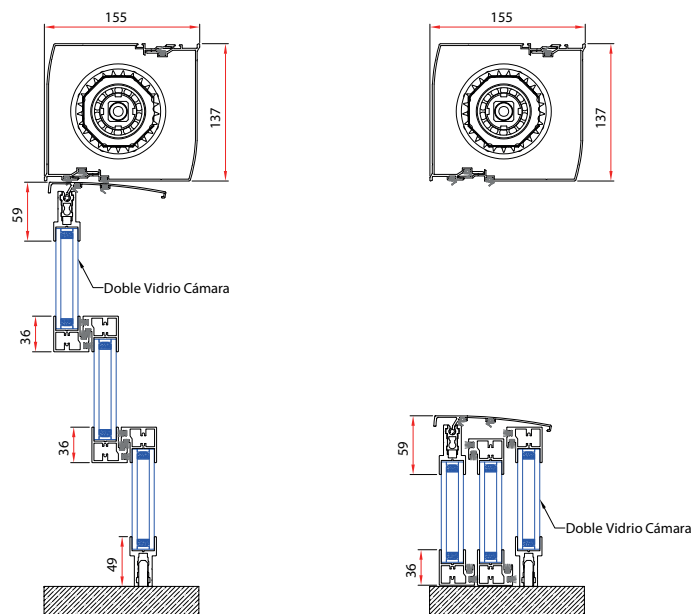

Detalles técnicos

SECCIÓN VERTICAL 3 HOJAS