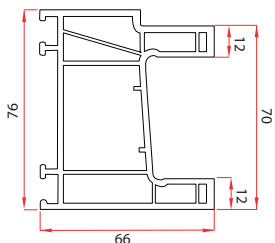

Detalles técnicos

MARCO