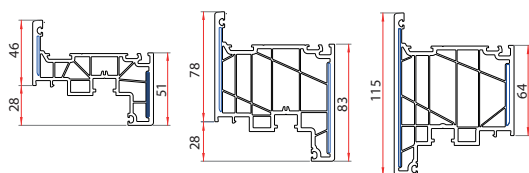

Elegant Infinity ThermoFibra

Detalles técnicos

HOJAS

GRUPO **centrocibic**.com

Elegant Infinity ThermoFibra

Abisagrada de PVC con estética minimalista

Alta capacidad de acristalamiento desde **23 mm** hasta **60 mm**.

THERMOFIBRA
by deceuninck

Refuerzo **Forthex**

V-PERFECT
TECHNOLOGY

MÁXIMA EFICIENCIA CON TECNOLOGÍA THERMOFIBRA

Combina tecnología ThermoFibra para lograr altas prestaciones térmicas sin refuerzos de acero, manteniendo una estética moderna y minimalista.

Permeabilidad al aire **Clase 4**
Resistencia al viento **C5**
Estanqueidad al agua **9A**

Características técnicas

Profundidad de marco

Elegant ThermoFibra Infinity 76 X

76 mm

Profundidad de hoja

85 mm

Tipo de hoja

Estándar

Altura de ala en marco

25 mm

Capacidad acristalamiento marco

12-49 mm

Capacidad acristalamiento hoja

23-60 mm

deceuninck BUILDING A SUSTAINABLE HOME