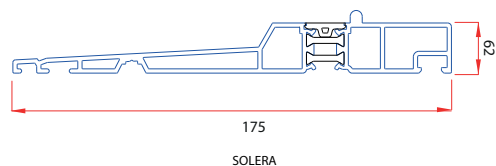

Elevadora HS76

Detalles técnicos

GRUPO
centrocibic
.com