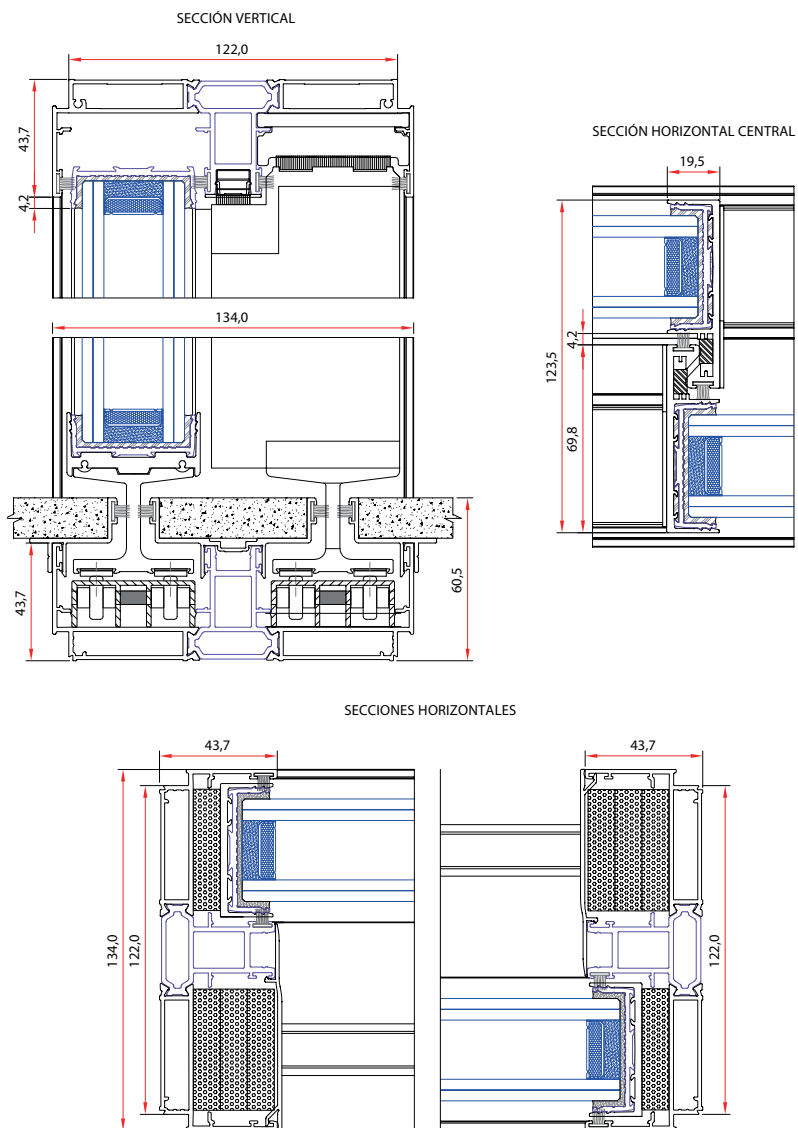

Detalles técnicos