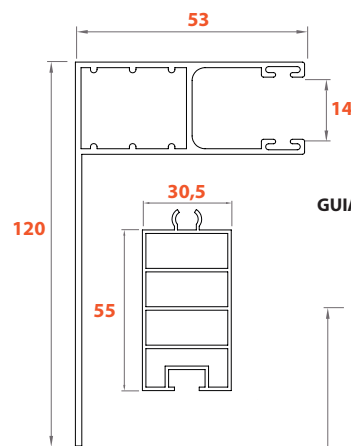

FONDO MÁXIMO 141 mm

G102

GUIA PVC 28 + SUPLE 26 mm (FONDO 130 mm)

ESPECIAL ELEGANT (ABATIBLES)

G100

GUIA PVC 28x65 (FONDO 104 mm)

G101

GUIA PVC 55x45 (FONDO 121 mm)

COLORES ESPECIALES DE ALUMINIO

CAJÓN 185

GUIA ALUMINIO

CAJÓN 155

G104

GUIA PVC: P.12 ALUM AJUS + SUPLEM. 55 mm (Fondo 152)

G103

GUIA PVC: 120 ALUM + SUPLEM.26 mm (Fondo 123)

*Para Mosquitera siempre G104 (suplemento de 55 mm)