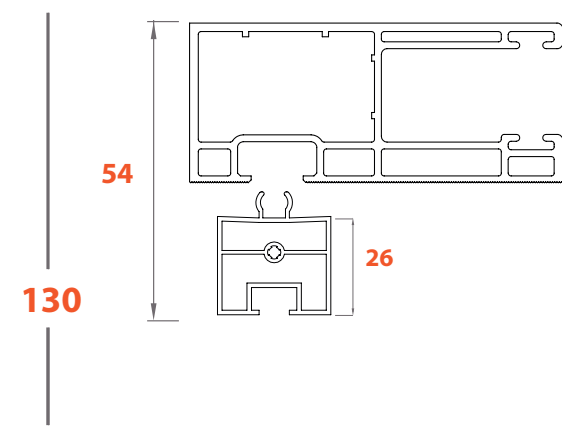

GUÍAS PCV ELEGANT

CAJÓN 185

FONDO MÁXIMO 171 mm

G107

GUIA PVC A-69 (FONDO 146 mm)

G108

GUIA PVC A-8 (FONDO 159 mm)

CAJÓN 155

FONDO MÁXIMO 141 mm

G102

GUIA PVC 28 + SUPLE 26 mm (FONDO 130 mm)

ESPECIAL ELEGANT (ABATIBLES)

G100

GUIA PVC 28x65 (FONDO 104 mm)

G101

GUIA PVC 55x45 (FONDO 121 mm)

*Para Mosquitera siempre G104 (suplemento de 55 mm)