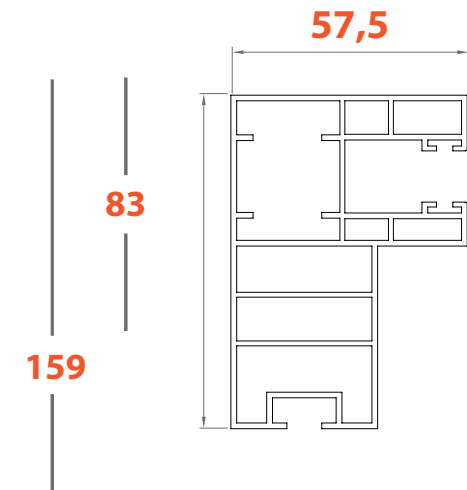

GUÍAS PCV ELEGANT

CAJÓN 185

FONDO MÁXIMO 171 mm

G107

GUIA PVC A-69 (FONDO 146 mm)

G108

GUIA PVC A-8 (FONDO 159 mm)

CAJÓN 155

FONDO MÁXIMO 141 mm

G102

GUIA PVC 28 + SUPLE 26 mm (FONDO 130 mm)

ESPECIAL ELEGANT (ABATIBLES)

G100

GUIA PVC 28x65 (FONDO 104 mm)

G101

GUIA PVC 55x45 (FONDO 121 mm)

COLORES ESPECIALES DE ALUMINIO

CAJÓN 185

GUIA ALUMINIO

CAJÓN 155

G104

GUIA PVC: P.12 ALUM AJUS + SUPLEM. 55 mm (Fondo 152)

G103

GUIA PVC: 120 ALUM + SUPLEM.26 mm (Fondo 123)

*Para Mosquitera siempre G104 (suplemento de 55 mm)