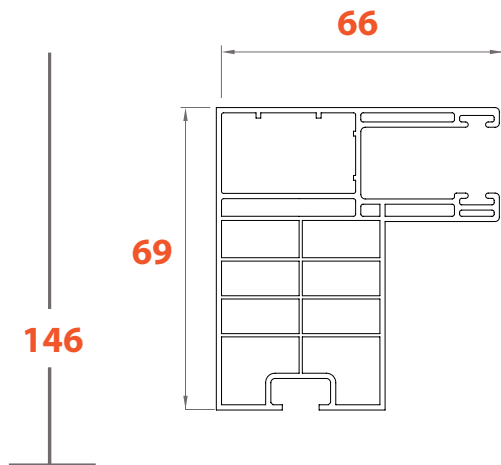

GUÍAS PCV ELEGANT

CAJÓN 185

FONDO MÁXIMO 171 mm

G107

GUIA PVC A-69 (FONDO 146 mm)

G108

GUIA PVC A-8 (FONDO 159 mm)

CAJÓN 155

FONDO MÁXIMO 141 mm

G102

GUIA PVC 28 + SUPLE 26 mm (FONDO 130 mm)

ESPECIAL ELEGANT (ABATIBLES)

G100

GUIA PVC 28x65 (FONDO 104 mm)

G101

GUIA PVC 55x45 (FONDO 121 mm)

COLORES ESPECIALES DE ALUMINIO

CAJÓN 185

GUIA ALUMINIO

CAJÓN 155

G104

GUIA PVC: P.12 ALUM AJUS + SUPLEM. 55 mm (Fondo 152)

G103

GUIA PVC: 120 ALUM + SUPLEM.26 mm (Fondo 123)