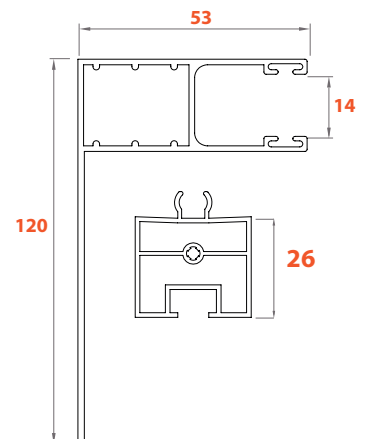

FONDO MÁXIMO 141 mm

G102

GUIA PVC 28 + SUPLE 26 mm (FONDO 130 mm)

ESPECIAL ELEGANT (ABATIBLES)

G100

GUIA PVC 28x65 (FONDO 104 mm)

G101

GUIA PVC 55x45 (FONDO 121 mm)

COLORES ESPECIALES DE ALUMINIO

CAJÓN 185

GUIA ALUMINIO

CAJÓN 155

G104

GUIA PVC: P.12 ALUM AJUS + SUPLEM. 55 mm (Fondo 152)

G103

GUIA PVC: 120 ALUM + SUPLEM.26 mm (Fondo 123)

*Para Mosquitera siempre G104 (suplemento de 55 mm)