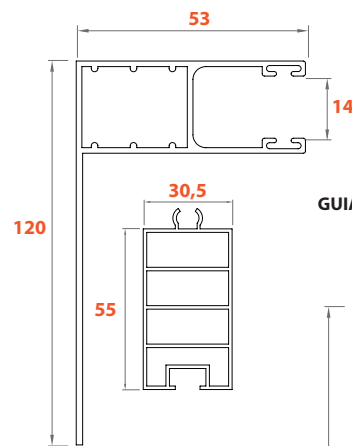

GUÍAS PCV ISLIDE

CAJÓN 185

FONDO MÁXIMO 171 mm

G107

GUIA PVC A-69 (FONDO 146 mm)

G108

GUIA PVC A-8 (FONDO 159 mm)

CAJÓN 155

FONDO MÁXIMO 141 mm

G102

GUIA PVC 28 + SUPLE 26 mm (FONDO 130 mm)

COLORES ESPECIALES DE ALUMINIO

CAJÓN 185

GUIA ALUMINIO

CAJÓN 155

G104

GUIA PVC: P.12 ALUM AJUS + SUPLEM. 55 mm (Fondo 152)

G103

GUIA PVC: 120 ALUM + SUPLEM.26 mm (Fondo 123)

*Para Mosquitera siempre G104 (suplemento de 55 mm)