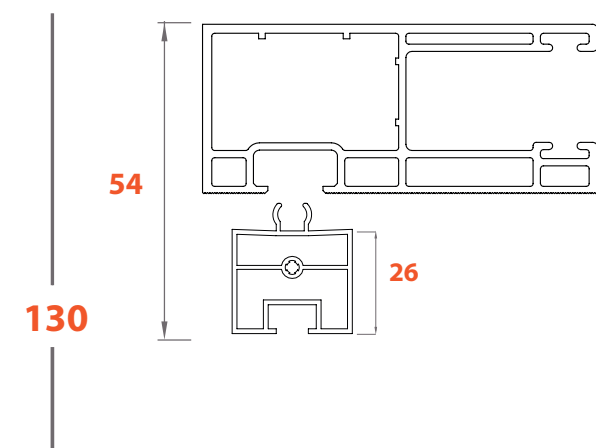

GUÍAS PCV ISLIDE

CAJÓN 185

FONDO MÁXIMO 171 mm

G107

GUIA PVC A-69 (FONDO 146 mm)

G108

GUIA PVC A-8 (FONDO 159 mm)

CAJÓN 155

FONDO MÁXIMO 141 mm

G102

GUIA PVC 28 + SUPLE 26 mm (FONDO 130 mm)

COLORES ESPECIALES DE ALUMINIO

CAJÓN 185

GUIA ALUMINIO

CAJÓN 155

G104

GUIA PVC: P.12 ALUM AJUS + SUPLEM. 55 mm (Fondo 152)

G103

GUIA PVC: 120 ALUM + SUPLEM.26 mm (Fondo 123)

*Para Mosquitera siempre G104 (suplemento de 55 mm)