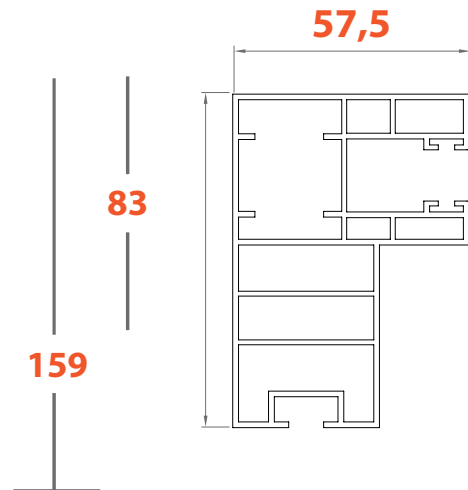

GUÍAS PCV ISLIDE

CAJÓN 185

FONDO MÁXIMO 171 mm

G107

GUIA PVC A-69 (FONDO 146 mm)

G108

GUIA PVC A-8 (FONDO 159 mm)

CAJÓN 155

FONDO MÁXIMO 141 mm

G102

GUIA PVC 28 + SUPLE 26 mm (FONDO 130 mm)

COLORES ESPECIALES DE ALUMINIO

CAJÓN 185

GUIA ALUMINIO

CAJÓN 155

G104

GUIA PVC: P.12 ALUM AJUS + SUPLEM. 55 mm (Fondo 152)

G103

GUIA PVC: 120 ALUM + SUPLEM.26 mm (Fondo 123)

*Para Mosquitera siempre G104 (suplemento de 55 mm)