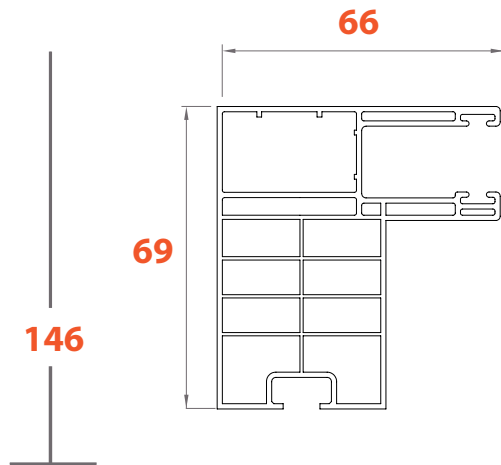

GUÍAS PCV ISLIDE

CAJÓN 185

FONDO MÁXIMO 171 mm

G107

GUIA PVC A-69 (FONDO 146 mm)

G108

GUIA PVC A-8 (FONDO 159 mm)

CAJÓN 155

FONDO MÁXIMO 141 mm

G102

GUIA PVC 28 + SUPLE 26 mm (FONDO 130 mm)

COLORES ESPECIALES DE ALUMINIO

CAJÓN 185

GUIA ALUMINIO

CAJÓN 155

G104

GUIA PVC: P.12 ALUM AJUS + SUPLEM. 55 mm (Fondo 152)

G103

GUIA PVC: 120 ALUM + SUPLEM.26 mm (Fondo 123)

*Para Mosquitera siempre G104 (suplemento de 55 mm)