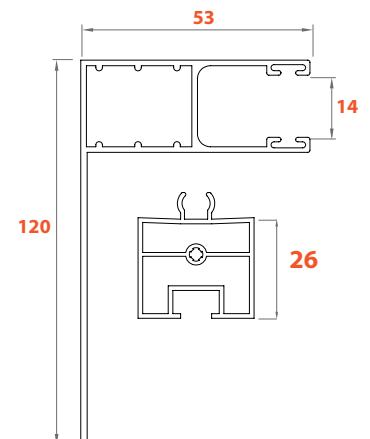

GUÍAS PCV ISLIDE

CAJÓN 185

FONDO MÁXIMO 171 mm

G107

GUIA PVC A-69 (FONDO 146 mm)

G108

GUIA PVC A-8 (FONDO 159 mm)

CAJÓN 155

FONDO MÁXIMO 141 mm

G102

GUIA PVC 28 + SUPLE 26 mm (FONDO 130 mm)

COLORES ESPECIALES DE ALUMINIO

CAJÓN 185

GUIA ALUMINIO

CAJÓN 155

G104

GUIA PVC: P.12 ALUM AJUS + SUPLEM. 55 mm (Fondo 152)

G103

GUIA PVC: 120 ALUM + SUPLEM.26 mm (Fondo 123)

*Para Mosquitera siempre G104 (suplemento de 55 mm)